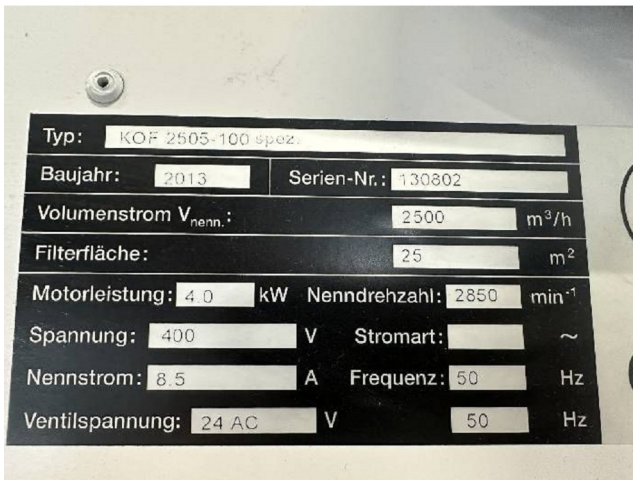

No inventaire 17080

Photos et vidéos HD sur demande.

Caractéristiques techniques (dimensions, poids, etc.) et illustrations sans engagement. Toutes modifications réservées.