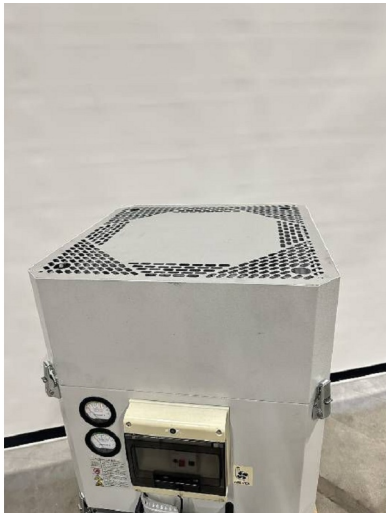

No inventaire 17079

Photos et vidéos HD sur demande.

Caractéristiques techniques (dimensions, poids, etc.) et illustrations sans engagement. Toutes modifications réservées.