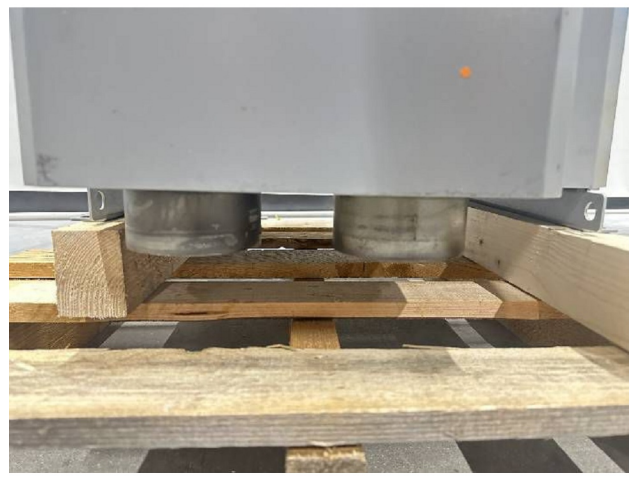

No inventaire 17079

Photos et vidéos HD sur demande.

Caractéristiques techniques (dimensions, poids, etc.) et illustrations sans engagement. Toutes modifications réservées.