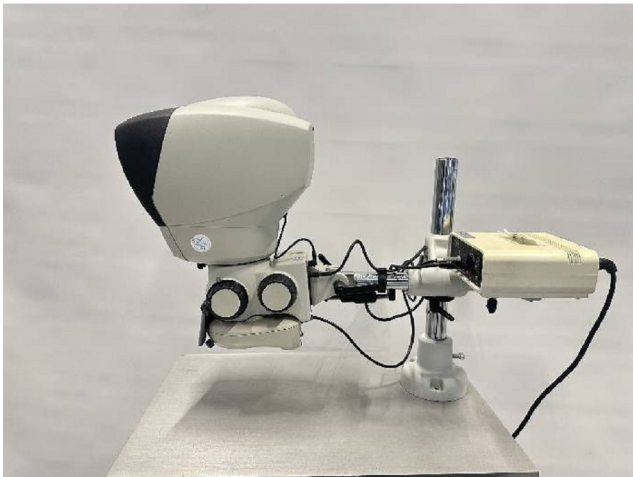

Inventar N° 17073

HD Fotos und Videos auf Anfrage.

Technische Spezifikationen (Abmessungen, Gewichtsangaben, usw.) und Abbildungen unverbindlich. Änderungen vorbehalten.