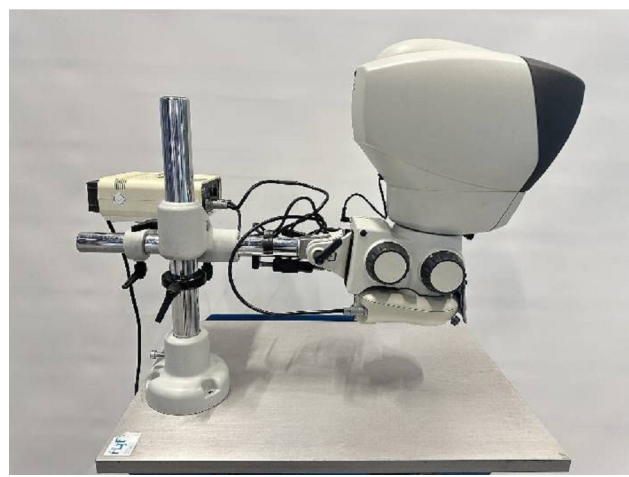

Maschine

Inventar N° **17073**
Beschreibung Stereomikroskop

Fabrikat **VISION ENGINEERING**
Model **LYNX**
Serien N° **LXX 52484**
Baujahr **N/A**

Rubrik

Vergößerung optik: 0.7x - 0.5x / 0.3x

Beleuchtung: LED

Zubehöre

Ohne

Bilde

HD Fotos und Videos auf Anfrage.

Technische Spezifikationen (Abmessungen, Gewichtsangaben, usw.) und Abbildungen unverbindlich. Änderungen vorbehalten.

Inventar N° 17073

HD Fotos und Videos auf Anfrage.