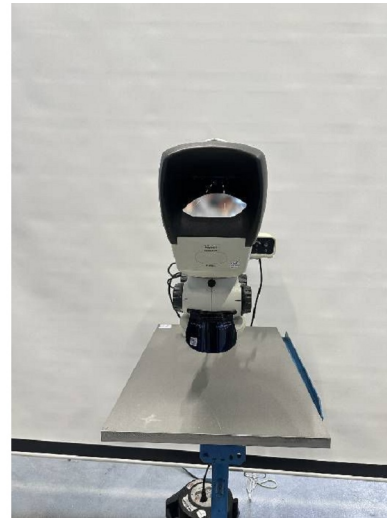

Maschine

Inventar N° **17073**
Beschreibung Stereomikroskop

Fabrikat **VISION ENGINEERING**
Model **LYNX**
Serien N° **LXX 52484**
Baujahr **N/A**

Rubrik

Vergößerung optik: 0.7x - 0.5x / 0.3x

Beleuchtung: LED

Zubehöre

Ohne

Bilde

HD Fotos und Videos auf Anfrage.

Technische Spezifikationen (Abmessungen, Gewichtsangaben, usw.) und Abbildungen unverbindlich. Änderungen vorbehalten.

Inventar N° 17073

HD Fotos und Videos auf Anfrage.