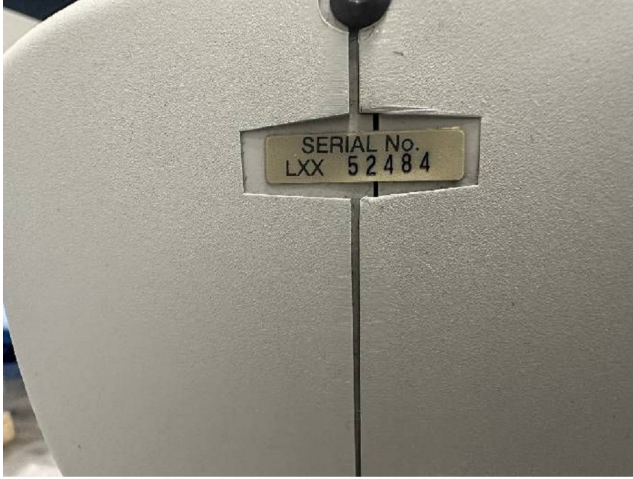

Maschine

Inventar N° **17073**
Beschreibung Stereomikroskop

Fabrikat **VISION ENGINEERING**
Model **LYNX**
Serien N° **LXX 52484**
Baujahr **N/A**

Rubrik

Vergößerung optik: 0.7x - 0.5x / 0.3x

Beleuchtung: LED

Zubehöre

Ohne

Bilde

HD Fotos und Videos auf Anfrage.

Technische Spezifikationen (Abmessungen, Gewichtsangaben, usw.) und Abbildungen unverbindlich. Änderungen vorbehalten.

Inventar N° 17073

HD Fotos und Videos auf Anfrage.

Technische Spezifikationen (Abmessungen, Gewichtsangaben, usw.) und Abbildungen unverbindlich. Änderungen vorbehalten.

Inventar N° **17073**

HD Fotos und Videos auf Anfrage.
Technische Spezifikationen (Abmessungen, Gewichtsangaben, usw.) und Abbildungen unverbindlich. Änderungen vorbehalten.