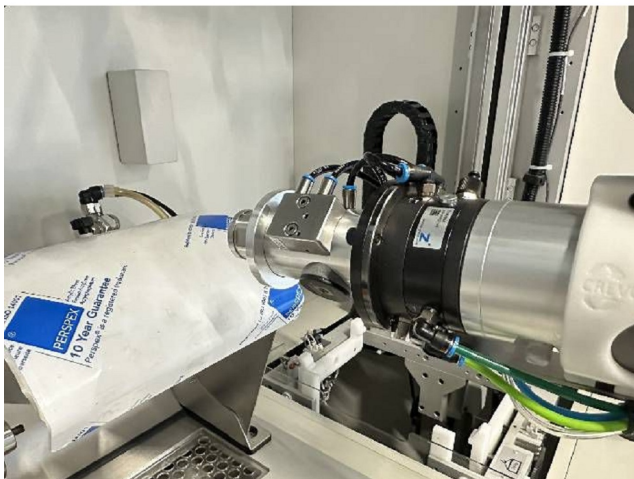

No inventaire 17058

Photos et vidéos HD sur demande.
Caractéristiques techniques (dimensions, poids, etc.) et illustrations sans engagement. Toutes modifications réservées.