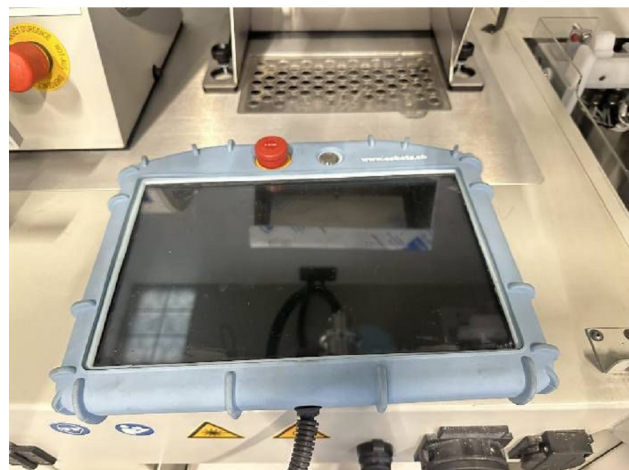

No inventaire 17058

Photos et vidéos HD sur demande.
Caractéristiques techniques (dimensions, poids, etc.) et illustrations sans engagement. Toutes modifications réservées.