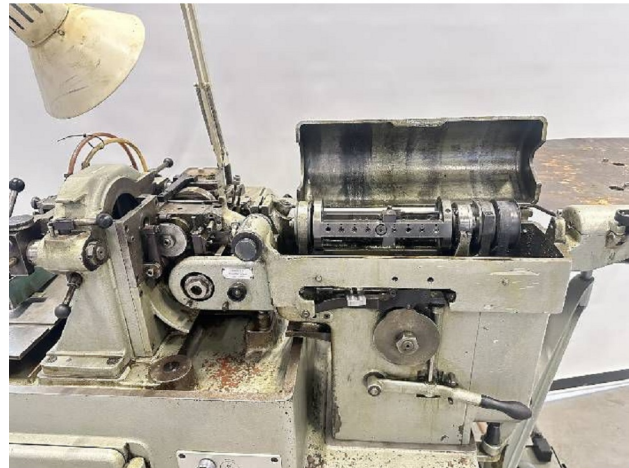

## Machine

No inventaire **17041**  
Descriptif **Décolleteuse**

Marque **ESCOMATIC**  
Modèle **D2**  
No série **3341**  
Année **N/A**

## Photos

Photos et vidéos HD sur demande.

Caractéristiques techniques (dimensions, poids, etc.) et illustrations sans engagement. Toutes modifications réservées.

No inventaire 17041

Photos et vidéos HD sur demande.  
Caractéristiques techniques (dimensions, poids, etc.) et illustrations sans engagement. Toutes modifications réservées.