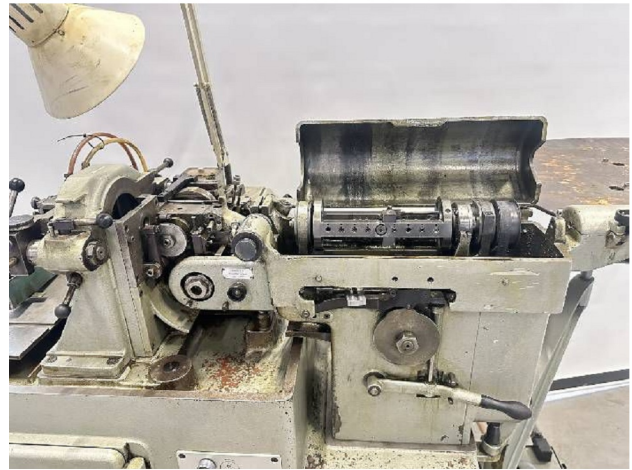

Maschine

Inventar N° **17041**
Beschreibung Drehautomat

Fabrikat **ESCOMATIC**
Model **D2**
Serien N° **3341**
Baujahr **N/A**

Zubehöre

Ohne

Bilde

HD Fotos und Videos auf Anfrage.

Technische Spezifikationen (Abmessungen, Gewichtsangaben, usw.) und Abbildungen unverbindlich. Änderungen vorbehalten.

Inventar N° **17041**

HD Fotos und Videos auf Anfrage.
Technische Spezifikationen (Abmessungen, Gewichtsangaben, usw.) und Abbildungen unverbindlich. Änderungen vorbehalten.