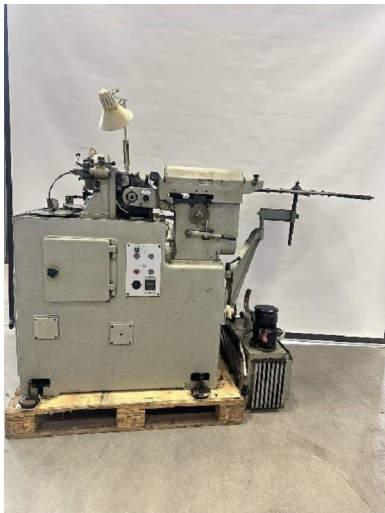

Maschine

Inventar N° **17041**
Beschreibung Drehautomat

Fabrikat **ESCOMATIC**
Model **D2**
Serien N° **3341**
Baujahr **N/A**

Zubehöre

Ohne

Bilde

HD Fotos und Videos auf Anfrage.

Technische Spezifikationen (Abmessungen, Gewichtsangaben, usw.) und Abbildungen unverbindlich. Änderungen vorbehalten.

Inventar N° **17041**

HD Fotos und Videos auf Anfrage.
Technische Spezifikationen (Abmessungen, Gewichtsangaben, usw.) und Abbildungen unverbindlich. Änderungen vorbehalten.