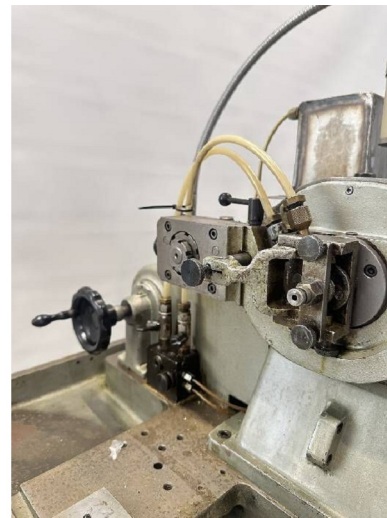

Machine

No inventaire **17040**
Descriptif **Décolleteuse**

Marque **ESCOMATIC**
Modèle **D2**
No série **3340**
Année **N/A**

Accessoires

Aucun

Photos

Photos et vidéos HD sur demande.

Caractéristiques techniques (dimensions, poids, etc.) et illustrations sans engagement. Toutes modifications réservées.

No inventaire 17040

Photos et vidéos HD sur demande.
Caractéristiques techniques (dimensions, poids, etc.) et illustrations sans engagement. Toutes modifications réservées.