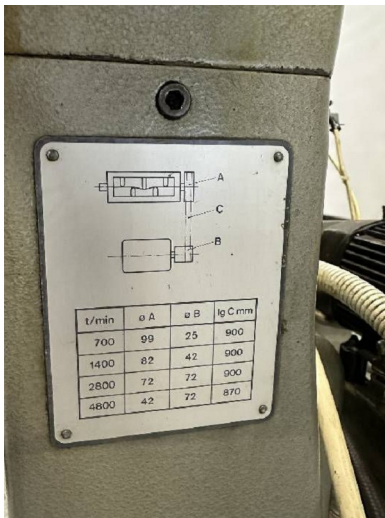

Machine

No inventaire **17040**
Descriptif **Décolleteuse**

Marque **ESCOMATIC**
Modèle **D2**
No série **3340**
Année **N/A**

Accessoires

Aucun

Photos

Photos et vidéos HD sur demande.

Caractéristiques techniques (dimensions, poids, etc.) et illustrations sans engagement. Toutes modifications réservées.

No inventaire 17040

Photos et vidéos HD sur demande.
Caractéristiques techniques (dimensions, poids, etc.) et illustrations sans engagement. Toutes modifications réservées.