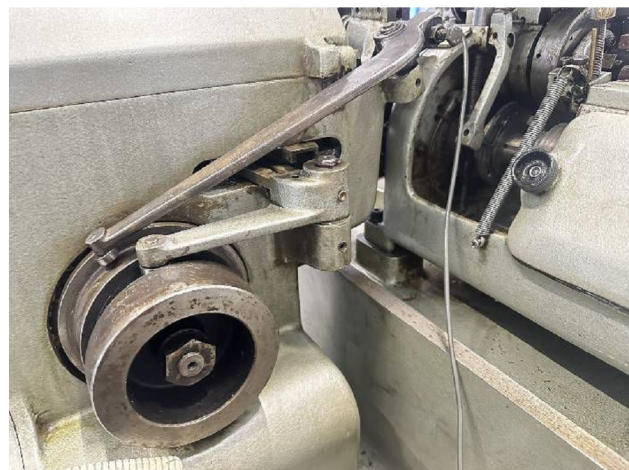

Machine

No inventaire **17040**
Descriptif **Décolleteuse**

Marque **ESCOMATIC**
Modèle **D2**
No série **3340**
Année **N/A**

Accessoires

Aucun

Photos

Photos et vidéos HD sur demande.

Caractéristiques techniques (dimensions, poids, etc.) et illustrations sans engagement. Toutes modifications réservées.

No inventaire 17040

Photos et vidéos HD sur demande.
Caractéristiques techniques (dimensions, poids, etc.) et illustrations sans engagement. Toutes modifications réservées.