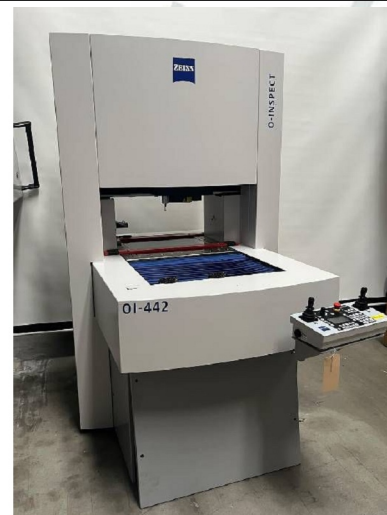

Machine

No inventaire	17037
Descriptif	Machine de mesure
Marque	ZEISS
Modèle	O-Inspect 442
No série	158431
Année	2013

Rubrique

Axe x	mm
Axe y	mm
Axe z	mm
Dimensions (longueur-profondeur-hauteur)	mm
Poids	kg

Accessoires

Aucun

Photos

Photos et vidéos HD sur demande.

Caractéristiques techniques (dimensions, poids, etc.) et illustrations sans engagement. Toutes modifications réservées.

No inventaire 17037

Photos et vidéos HD sur demande.
Caractéristiques techniques (dimensions, poids, etc.) et illustrations sans engagement. Toutes modifications réservées.