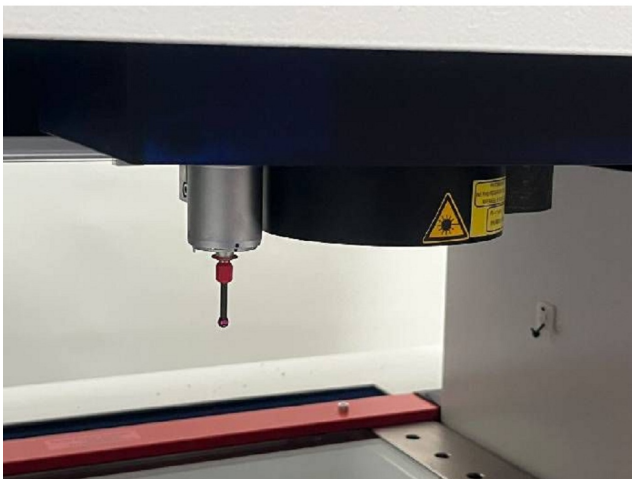

Machine

No inventaire	17037
Descriptif	Machine de mesure
Marque	ZEISS
Modèle	O-Inspect 442
No série	158431
Année	2013

Rubrique

Axe x	mm
Axe y	mm
Axe z	mm
Dimensions (longueur-profondeur-hauteur)	mm
Poids	kg

Accessoires

Aucun

Photos

Photos et vidéos HD sur demande.

Caractéristiques techniques (dimensions, poids, etc.) et illustrations sans engagement. Toutes modifications réservées.

No inventaire 17037

Photos et vidéos HD sur demande.
Caractéristiques techniques (dimensions, poids, etc.) et illustrations sans engagement. Toutes modifications réservées.