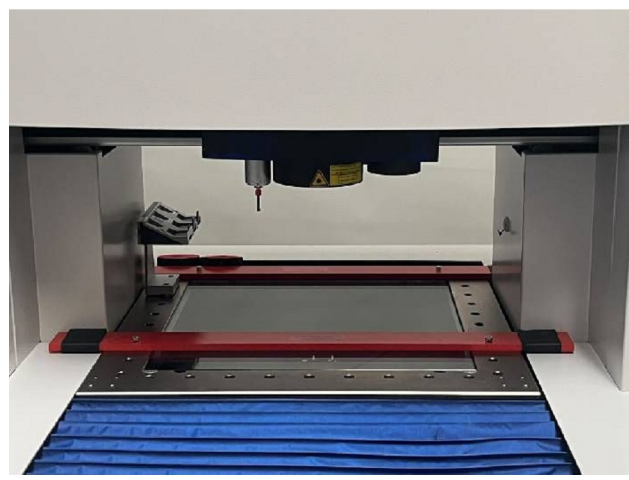

Machine

No inventaire	17037
Descriptif	Machine de mesure
Marque	ZEISS
Modèle	O-Inspect 442
No série	158431
Année	2013

Rubrique

Axe x	mm
Axe y	mm
Axe z	mm
Dimensions (longueur-profondeur-hauteur)	mm
Poids	kg

Accessoires

Aucun

Photos

Photos et vidéos HD sur demande.

Caractéristiques techniques (dimensions, poids, etc.) et illustrations sans engagement. Toutes modifications réservées.

No inventaire 17037

Photos et vidéos HD sur demande.
Caractéristiques techniques (dimensions, poids, etc.) et illustrations sans engagement. Toutes modifications réservées.