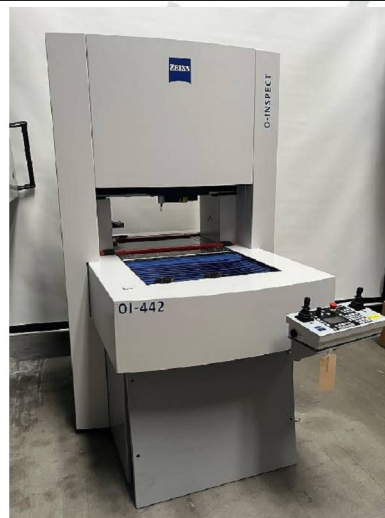

Bilde

HD Fotos und Videos auf Anfrage.

Technische Spezifikationen (Abmessungen, Gewichtsangaben, usw.) und Abbildungen unverbindlich. Änderungen vorbehalten.