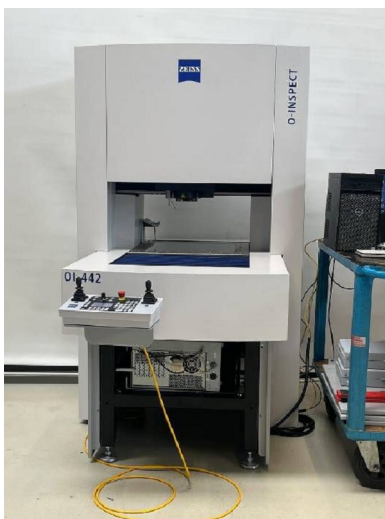

Machine

No inventaire **17036**
Descriptif Machine de mesure

Marque **ZEISS**
Modèle **O-Inspect 442**
No série **175877**
Année **2014**

Rubrique

Axe x	mm
Axe y	mm
Axe z	mm
Dimensions (longueur-profondeur-hauteur)	mm
Poids	kg

Accessoires

Aucun

Photos

Photos et vidéos HD sur demande.

Caractéristiques techniques (dimensions, poids, etc.) et illustrations sans engagement. Toutes modifications réservées.

No inventaire 17036

Photos et vidéos HD sur demande.
Caractéristiques techniques (dimensions, poids, etc.) et illustrations sans engagement. Toutes modifications réservées.