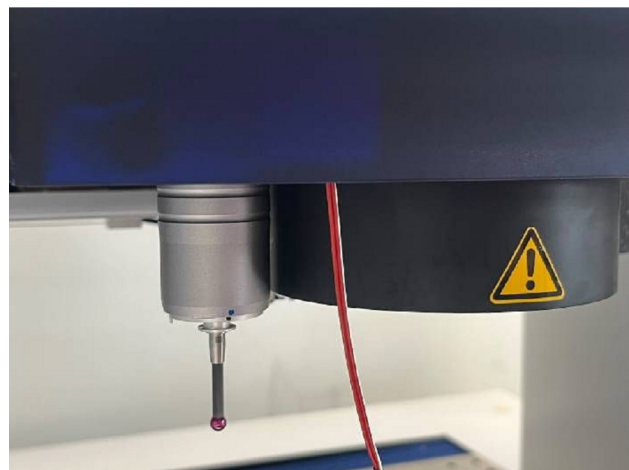

No inventaire 17036

Photos et vidéos HD sur demande.
Caractéristiques techniques (dimensions, poids, etc.) et illustrations sans engagement. Toutes modifications réservées.