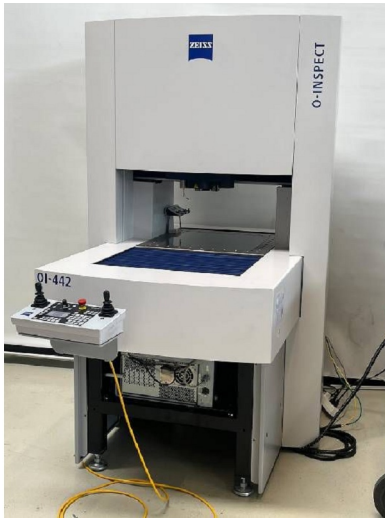

Machine

No inventaire **17036**
Descriptif Machine de mesure

Marque **ZEISS**
Modèle **O-Inspect 442**
No série **175877**
Année **2014**

Rubrique

Axe x	mm
Axe y	mm
Axe z	mm
Dimensions (longueur-profondeur-hauteur)	mm
Poids	kg

Accessoires

Aucun

Photos

Photos et vidéos HD sur demande.

Caractéristiques techniques (dimensions, poids, etc.) et illustrations sans engagement. Toutes modifications réservées.

No inventaire 17036

Photos et vidéos HD sur demande.
Caractéristiques techniques (dimensions, poids, etc.) et illustrations sans engagement. Toutes modifications réservées.