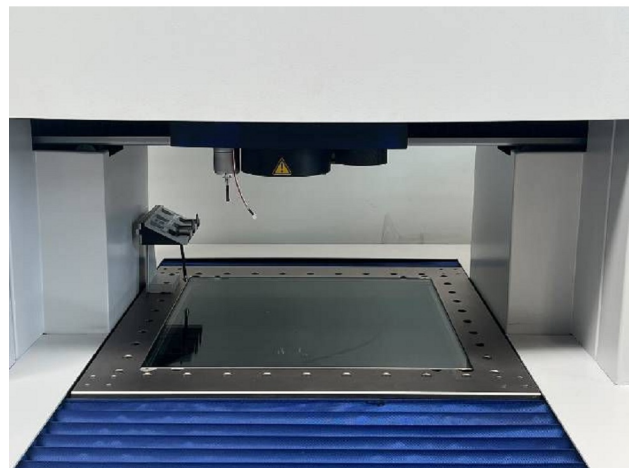

Machine

No inventaire **17036**
Descriptif Machine de mesure

Marque **ZEISS**
Modèle **O-Inspect 442**
No série **175877**
Année **2014**

Rubrique

Axe x	mm
Axe y	mm
Axe z	mm
Dimensions (longueur-profondeur-hauteur)	mm
Poids	kg

Accessoires

Aucun

Photos

Photos et vidéos HD sur demande.

Caractéristiques techniques (dimensions, poids, etc.) et illustrations sans engagement. Toutes modifications réservées.

No inventaire 17036

Photos et vidéos HD sur demande.
Caractéristiques techniques (dimensions, poids, etc.) et illustrations sans engagement. Toutes modifications réservées.