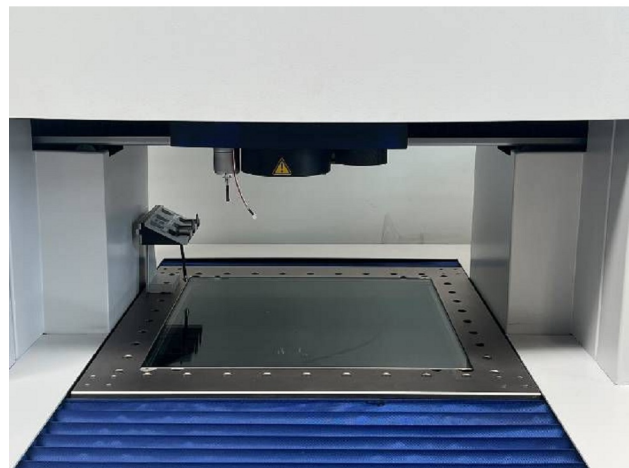

Maschine

Inventar N° **17036**
Beschreibung Messmaschine

Fabrikat **ZEISS**
Model **O-Inspect 442**
Serien N° **175877**
Baujahr **2014**

Rubrik

Axe x mm
Axe y mm
Axe z mm
Abmessungen (länge-tiefe-höhe) mm
Gewicht kg

Zubehöre

Ohne

Bilde

HD Fotos und Videos auf Anfrage.

Technische Spezifikationen (Abmessungen, Gewichtsangaben, usw.) und Abbildungen unverbindlich. Änderungen vorbehalten.

Inventar N° 17036

HD Fotos und Videos auf Anfrage.
Technische Spezifikationen (Abmessungen, Gewichtsangaben, usw.) und Abbildungen unverbindlich. Änderungen vorbehalten.