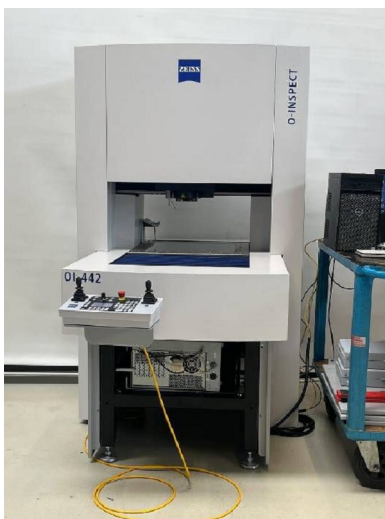

Maschine

Inventar N° **17036**
Beschreibung Messmaschine

Fabrikat **ZEISS**
Model **O-Inspect 442**
Serien N° **175877**
Baujahr **2014**

Rubrik

Axe x mm
Axe y mm
Axe z mm
Abmessungen (länge-tiefe-höhe) mm
Gewicht kg

Zubehöre

Ohne

Bilde

HD Fotos und Videos auf Anfrage.

Technische Spezifikationen (Abmessungen, Gewichtsangaben, usw.) und Abbildungen unverbindlich. Änderungen vorbehalten.

Inventar N° 17036

HD Fotos und Videos auf Anfrage.
Technische Spezifikationen (Abmessungen, Gewichtsangaben, usw.) und Abbildungen unverbindlich. Änderungen vorbehalten.

Inventar N° 17036

HD Fotos und Videos auf Anfrage.

Technische Spezifikationen (Abmessungen, Gewichtsangaben, usw.) und Abbildungen unverbindlich. Änderungen vorbehalten.