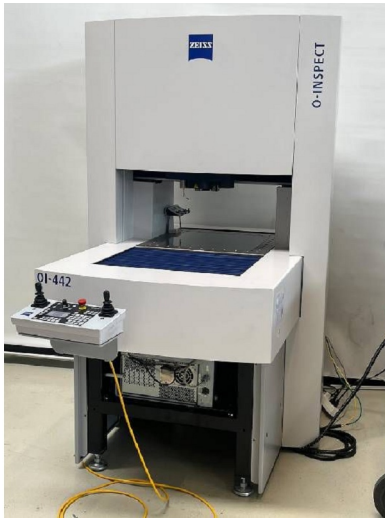

Maschine

Inventar N° **17036**
Beschreibung Messmaschine

Fabrikat **ZEISS**
Model **O-Inspect 442**
Serien N° **175877**
Baujahr **2014**

Rubrik

Axe x mm
Axe y mm
Axe z mm
Abmessungen (länge-tiefe-höhe) mm
Gewicht kg

Zubehöre

Ohne

Bilde

HD Fotos und Videos auf Anfrage.

Technische Spezifikationen (Abmessungen, Gewichtsangaben, usw.) und Abbildungen unverbindlich. Änderungen vorbehalten.

Inventar N° 17036

HD Fotos und Videos auf Anfrage.
Technische Spezifikationen (Abmessungen, Gewichtsangaben, usw.) und Abbildungen unverbindlich. Änderungen vorbehalten.

Inventar N° 17036

HD Fotos und Videos auf Anfrage.

Technische Spezifikationen (Abmessungen, Gewichtsangaben, usw.) und Abbildungen unverbindlich. Änderungen vorbehalten.