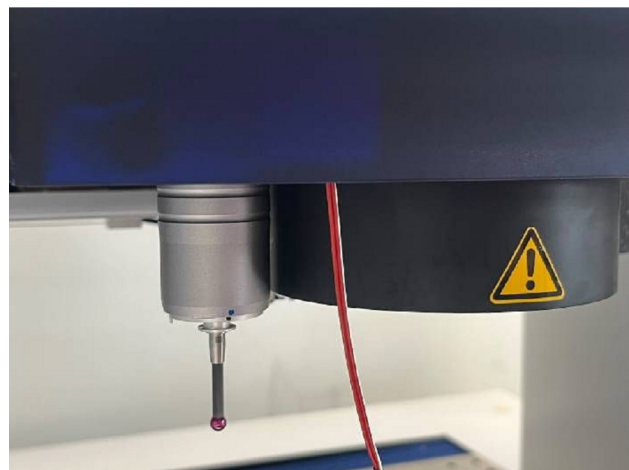

Inventar N° 17036

HD Fotos und Videos auf Anfrage.
Technische Spezifikationen (Abmessungen, Gewichtsangaben, usw.) und Abbildungen unverbindlich. Änderungen vorbehalten.