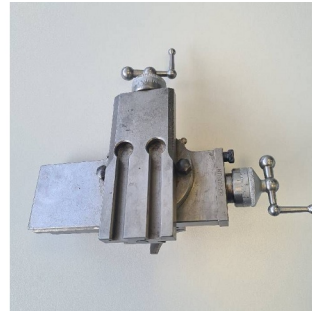

Maschine

Inventar N° **16404**
Beschreibung Schraubenschlitten

Fabrikat **SCHAUBLIN**
Model **70**
Serien N°
Baujahr **N/A**

Rubrik

Lunette

1x

Zubehöre

Ohne