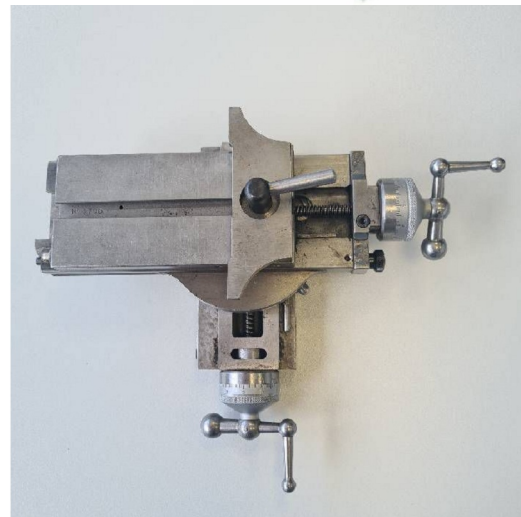

Rubrik

Lunette

1x

Zubehöre

Ohne

Bilde

HD Fotos und Videos auf Anfrage.

Technische Spezifikationen (Abmessungen, Gewichtsangaben, usw.) und Abbildungen unverbindlich. Änderungen vorbehalten.