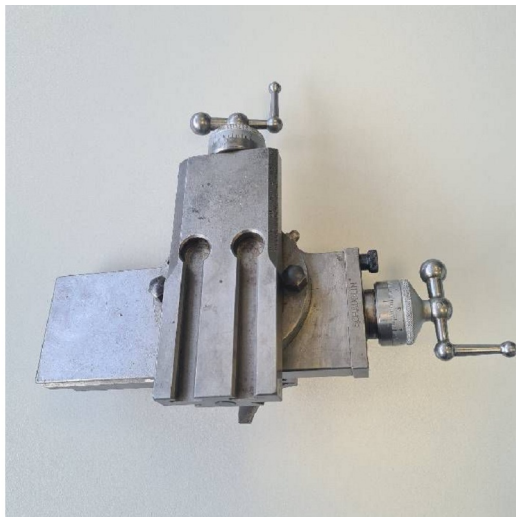

Rubrik

Lunette

1x

Zubehöre

Ohne

Bilde

HD Fotos und Videos auf Anfrage.

Technische Spezifikationen (Abmessungen, Gewichtsangaben, usw.) und Abbildungen unverbindlich. Änderungen vorbehalten.