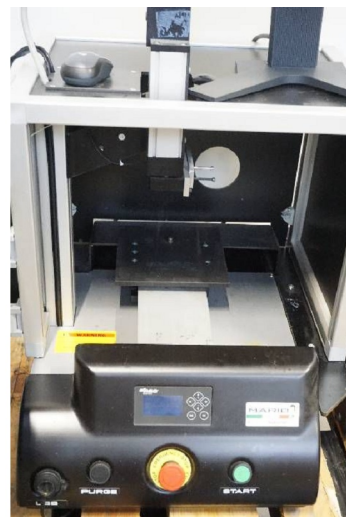

Maschine

Inventar N° **16396**

Beschreibung Robot

Fabrikat **AEB ROBOTICS**

Model **WRL200**

Serien N° **00003**

Baujahr **2010**

Rubrik

Achsen	3x
X-achse	200 mm
Y-achse	200 mm
Z-achse	100 mm
Steuerung	ALPHA CP
	3 Kg
Wiederholgenauigkeit	±0,1mm

Abmessungen

Abmessungen (länge-tiefe-höhe)	480x584x797 mm
Gewicht	23 Kg

Zubehöre

Posten	1
--------	---

Bilde

HD Fotos und Videos auf Anfrage.

Technische Spezifikationen (Abmessungen, Gewichtsangaben, usw.) und Abbildungen unverbindlich. Änderungen vorbehalten.

Inventar N° 16396

HD Fotos und Videos auf Anfrage.
Technische Spezifikationen (Abmessungen, Gewichtsangaben, usw.) und Abbildungen unverbindlich. Änderungen vorbehalten.