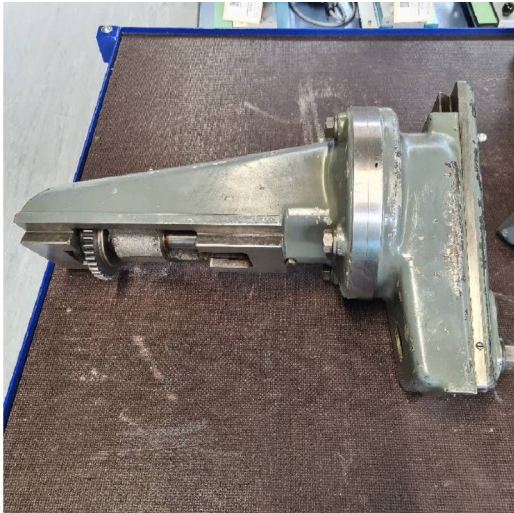

Maschine

Inventar N° **16391**
Beschreibung **Stoskopf**

Fabrikat **ACIERA**
Model **F3**
Serien N°
Baujahr **N/A**

Zubehöre

Ohne

Bilde

HD Fotos und Videos auf Anfrage.

Technische Spezifikationen (Abmessungen, Gewichtsangaben, usw.) und Abbildungen unverbindlich. Änderungen vorbehalten.