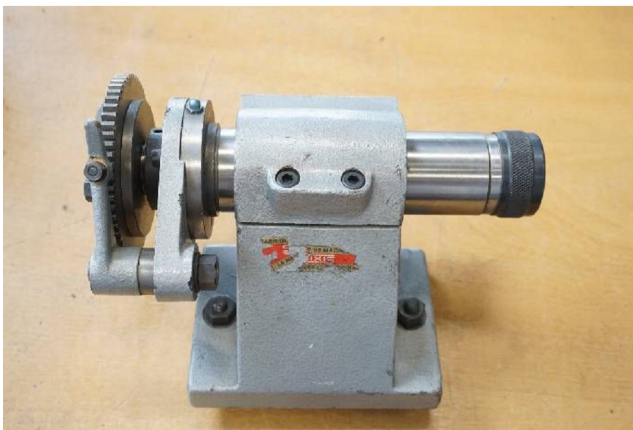

Machine

No inventaire **16013**
Descriptif **Diviseur**

Marque **SIXIS**
Modèle
No série
Année **N/A**

Accessoires

Aucun

Photos

Photos et vidéos HD sur demande.

Caractéristiques techniques (dimensions, poids, etc.) et illustrations sans engagement. Toutes modifications réservées.

No inventaire **16013**

Rietschi		Elektromotorenbau	
SUHR / Aarg.			
No. 37930	Typ KB		
V 230/240	A 11/12.5	Ph 3	
PS 0.37	n 1400	Per 0.4	

Photos et vidéos HD sur demande.
Caractéristiques techniques (dimensions, poids, etc.) et illustrations sans engagement. Toutes modifications réservées.