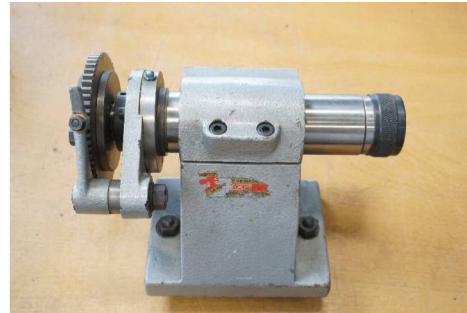

Machine

No inventaire **16013**
Descriptif **Diviseur**

Marque **SIXIS**
Modèle
No série
Année **N/A**

Accessoires

Aucun

Photos

Photos et vidéos HD sur demande.

Caractéristiques techniques (dimensions, poids, etc.) et illustrations sans engagement. Toutes modifications réservées.

No inventaire **16013**

Rietschi		Elektromotorenbau	
SUHR / Aarg.			
No. 37930	Typ KB		
V 230/240	A 11/12.5	Ph 3	
PS 0.37	n 1400	Per 0.4	

Photos et vidéos HD sur demande.
Caractéristiques techniques (dimensions, poids, etc.) et illustrations sans engagement. Toutes modifications réservées.