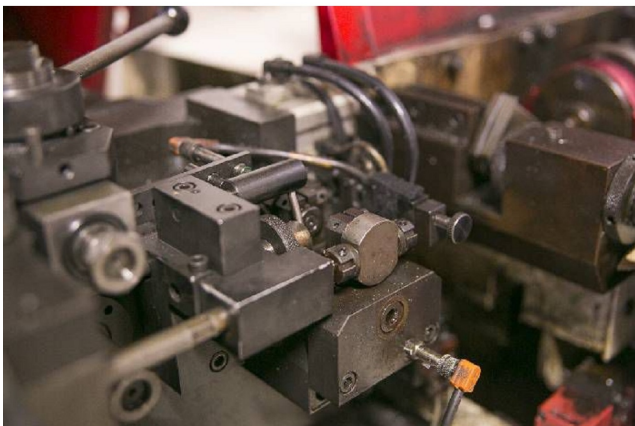

No inventaire 16007

Photos et vidéos HD sur demande.
Caractéristiques techniques (dimensions, poids, etc.) et illustrations sans engagement. Toutes modifications réservées.