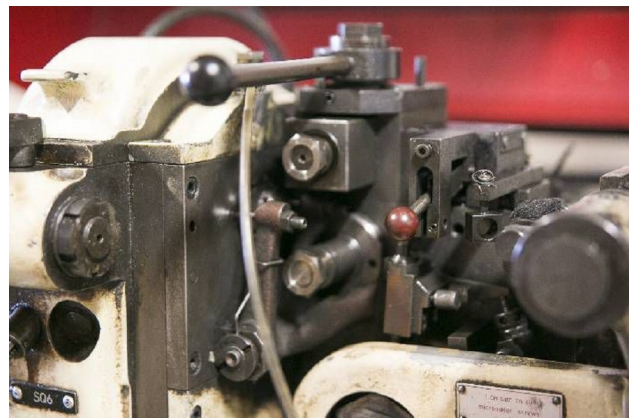

No inventaire 16003

Photos et vidéos HD sur demande.
Caractéristiques techniques (dimensions, poids, etc.) et illustrations sans engagement. Toutes modifications réservées.