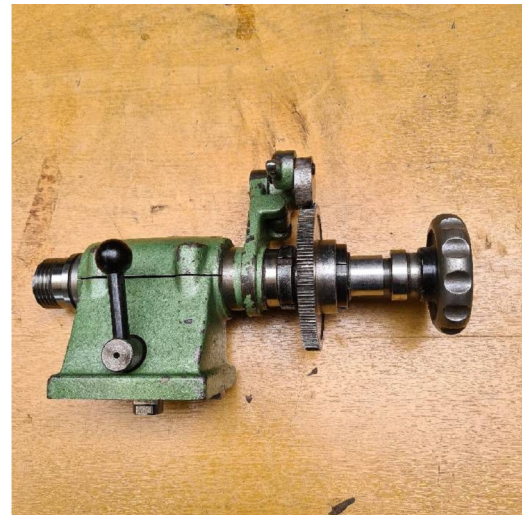

Machine

No inventaire **16001**
Descriptif **Diviseur**

Marque **ACIERA**
Modèle **F3**
No série
Année **N/A**

Accessoires

Aucun

Photos

Photos et vidéos HD sur demande.

Caractéristiques techniques (dimensions, poids, etc.) et illustrations sans engagement. Toutes modifications réservées.

No inventaire 16001

Photos et vidéos HD sur demande.
Caractéristiques techniques (dimensions, poids, etc.) et illustrations sans engagement. Toutes modifications réservées.