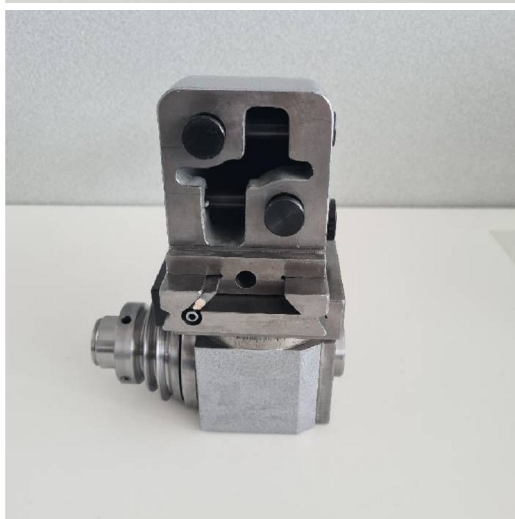

Photos

Photos et vidéos HD sur demande.

Caractéristiques techniques (dimensions, poids, etc.) et illustrations sans engagement. Toutes modifications réservées.