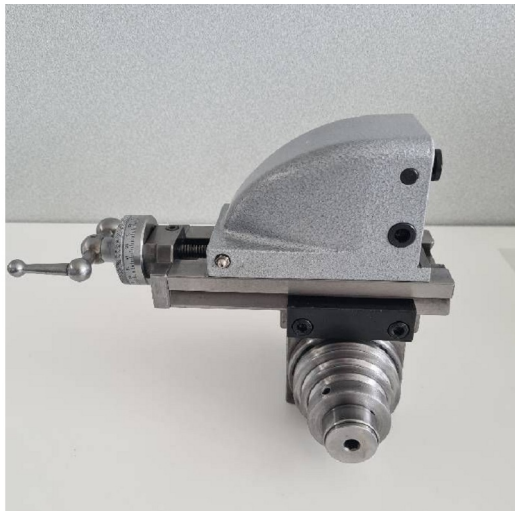

Photos

Photos et vidéos HD sur demande.

Caractéristiques techniques (dimensions, poids, etc.) et illustrations sans engagement. Toutes modifications réservées.