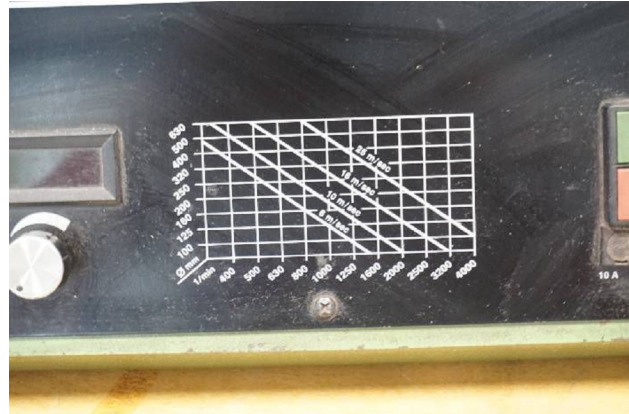

Zubehöre

Ohne

Bilde

HD Fotos und Videos auf Anfrage.

Technische Spezifikationen (Abmessungen, Gewichtsangaben, usw.) und Abbildungen unverbindlich. Änderungen vorbehalten.