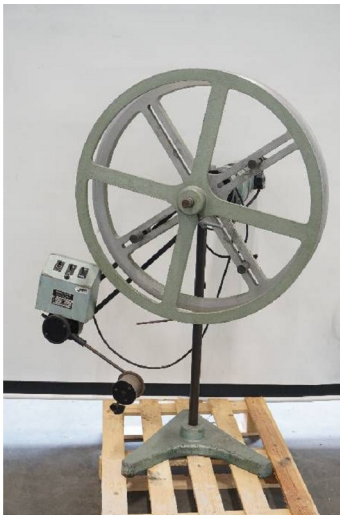

Photos

Photos et vidéos HD sur demande.

Caractéristiques techniques (dimensions, poids, etc.) et illustrations sans engagement. Toutes modifications réservées.