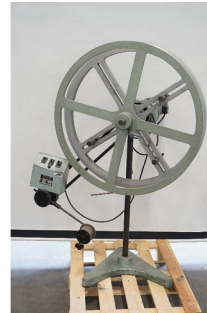

## Machine

No inventaire **15953**  
Descriptif **Dérouleur**

Marque **SOPREM**  
Modèle **SOP 12**  
No série **223662**  
Année **N/A**

## Photos

Photos et vidéos HD sur demande.

Caractéristiques techniques (dimensions, poids, etc.) et illustrations sans engagement. Toutes modifications réservées.

No inventaire **15953**

Photos et vidéos HD sur demande.  
Caractéristiques techniques (dimensions, poids, etc.) et illustrations sans engagement. Toutes modifications réservées.