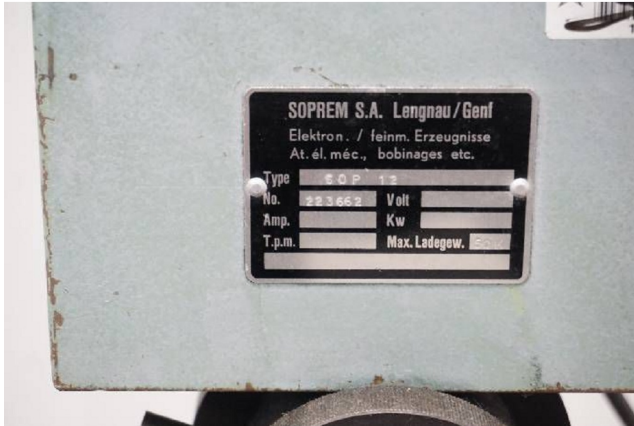

Inventar N° **15953**

HD Fotos und Videos auf Anfrage.
Technische Spezifikationen (Abmessungen, Gewichtsangaben, usw.) und Abbildungen unverbindlich. Änderungen vorbehalten.