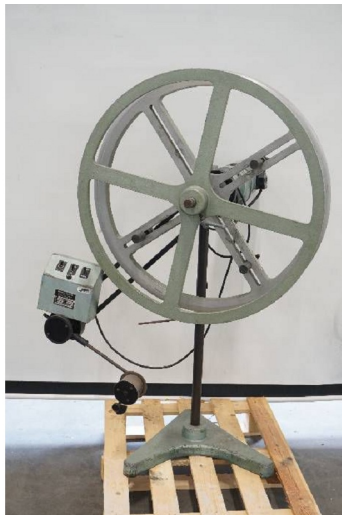

## Maschine

Inventar N° **15953**  
Beschreibung **Haspel**

Fabrikat **SOPREM**  
Model **SOP 12**  
Serien N° **223662**  
Baujahr **N/A**

## Zubehöre

Ohne

Bilde

HD Fotos und Videos auf Anfrage.

Technische Spezifikationen (Abmessungen, Gewichtsangaben, usw.) und Abbildungen unverbindlich. Änderungen vorbehalten.

Inventar N° **15953**

HD Fotos und Videos auf Anfrage.  
Technische Spezifikationen (Abmessungen, Gewichtsangaben, usw.) und Abbildungen unverbindlich. Änderungen vorbehalten.