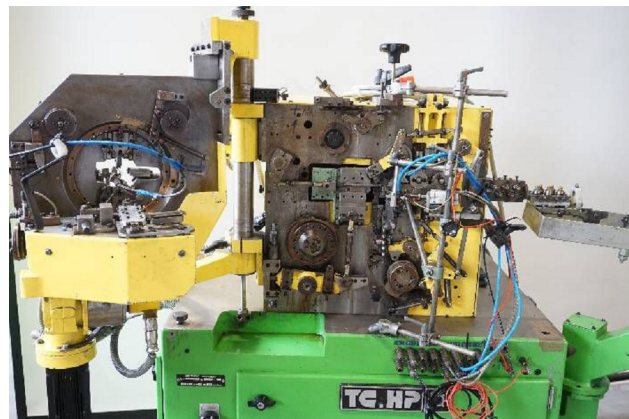

No inventaire 15941

Photos et vidéos HD sur demande.
Caractéristiques techniques (dimensions, poids, etc.) et illustrations sans engagement. Toutes modifications réservées.