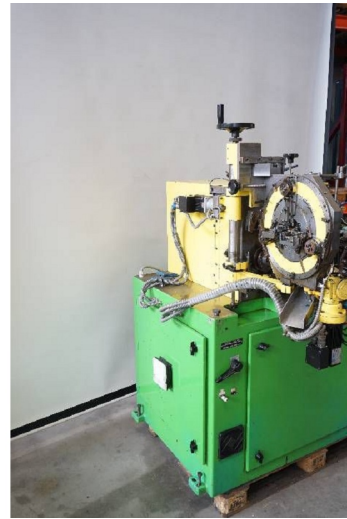

## Machine

No inventaire **15941**  
Descriptif Machine à enrouler les  
  
Marque **TCHP**  
Modèle **CT100**  
No série **5815**  
Année **1996**

## Photos

Photos et vidéos HD sur demande.

Caractéristiques techniques (dimensions, poids, etc.) et illustrations sans engagement. Toutes modifications réservées.

No inventaire 15941

Photos et vidéos HD sur demande.  
Caractéristiques techniques (dimensions, poids, etc.) et illustrations sans engagement. Toutes modifications réservées.