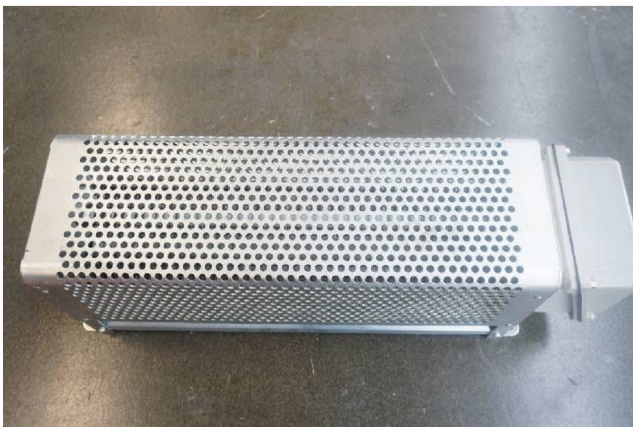

Maschine

Inventar N° **15934**
Beschreibung **Bremswiderstand**

Fabrikat **PARVEX**
Model **RE91001**
Serien N°
Baujahr **N/A**

Zubehöre

Ohne

Bilde

HD Fotos und Videos auf Anfrage.

Technische Spezifikationen (Abmessungen, Gewichtsangaben, usw.) und Abbildungen unverbindlich. Änderungen vorbehalten.