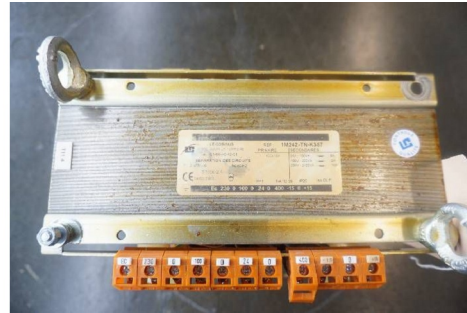

## Machine

Inventory N° **15931**  
Description **Transformer**  
  
Brand **LE COSINUS**  
Model  
Serial No **1M242-TN-K357**  
Year **N/A**