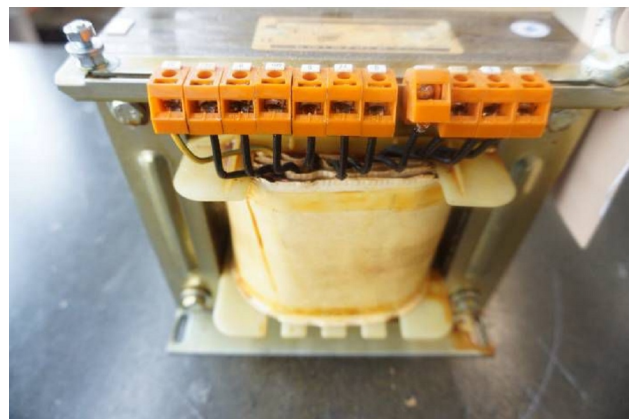

Zubehöre

Ohne

Bilde

HD Fotos und Videos auf Anfrage.

Technische Spezifikationen (Abmessungen, Gewichtsangaben, usw.) und Abbildungen unverbindlich. Änderungen vorbehalten.