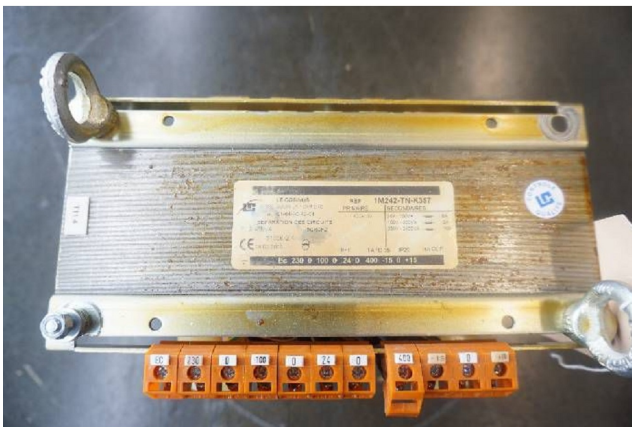

Zubehöre

Ohne

Bilde

HD Fotos und Videos auf Anfrage.

Technische Spezifikationen (Abmessungen, Gewichtsangaben, usw.) und Abbildungen unverbindlich. Änderungen vorbehalten.