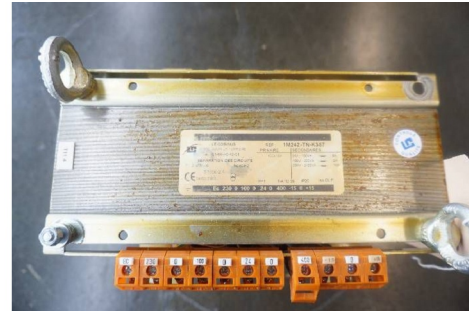

## Maschine

Inventar N° **15931**  
Beschreibung **Umschalttransformator**

Fabrikat **LE COSINUS**  
Model  
Serien N° **1M242-TN-K357**  
Baujahr **N/A**