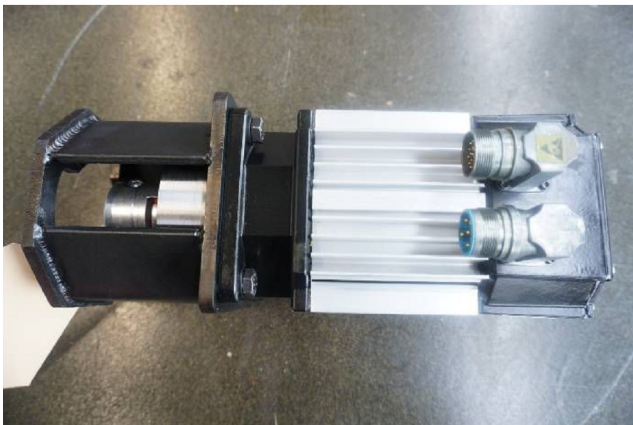

Photos

Photos et vidéos HD sur demande.

Caractéristiques techniques (dimensions, poids, etc.) et illustrations sans engagement. Toutes modifications réservées.