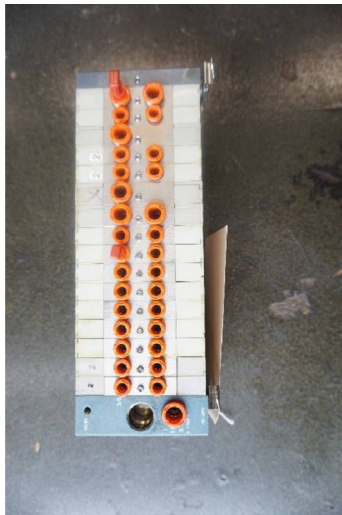

Machine

No inventaire	15925
Descriptif	Bloc pneumatique
Marque	METAL WORK
Modèle	82/84
No série	
Année	N/A

Accessoires

Aucun

Photos

Photos et vidéos HD sur demande.

Caractéristiques techniques (dimensions, poids, etc.) et illustrations sans engagement. Toutes modifications réservées.