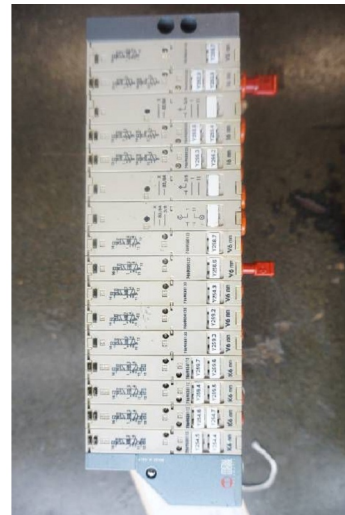

Machine

No inventaire	15925
Descriptif	Bloc pneumatique
Marque	METAL WORK
Modèle	82/84
No série	
Année	N/A

Accessoires

Aucun

Photos

Photos et vidéos HD sur demande.

Caractéristiques techniques (dimensions, poids, etc.) et illustrations sans engagement. Toutes modifications réservées.