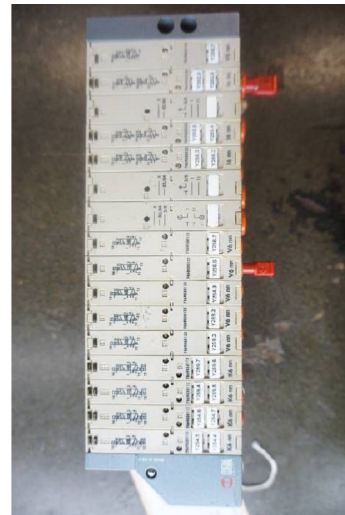

Maschine

Inventar N° **15925**
 Beschreibung Pneumatischer Block
 Fabrikat **METAL WORK**
 Model **82/84**
 Serien N°
 Baujahr **N/A**

Zubehöre

Ohne

Bilde

HD Fotos und Videos auf Anfrage.

Technische Spezifikationen (Abmessungen, Gewichtsangaben, usw.) und Abbildungen unverbindlich. Änderungen vorbehalten.