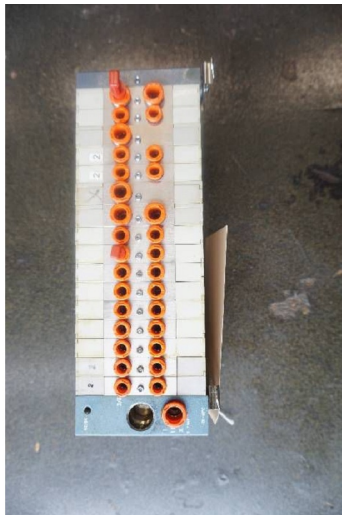

Maschine

Inventar N° **15925**
 Beschreibung Pneumatischer Block
 Fabrikat **METAL WORK**
 Model **82/84**
 Serien N°
 Baujahr **N/A**

Zubehöre

Ohne

Bilde

HD Fotos und Videos auf Anfrage.

Technische Spezifikationen (Abmessungen, Gewichtsangaben, usw.) und Abbildungen unverbindlich. Änderungen vorbehalten.