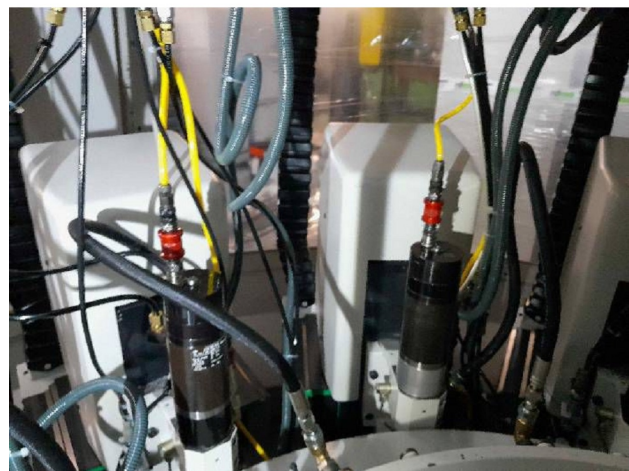

Inventar N° 15914

HD Fotos und Videos auf Anfrage.
Technische Spezifikationen (Abmessungen, Gewichtsangaben, usw.) und Abbildungen unverbindlich. Änderungen vorbehalten.