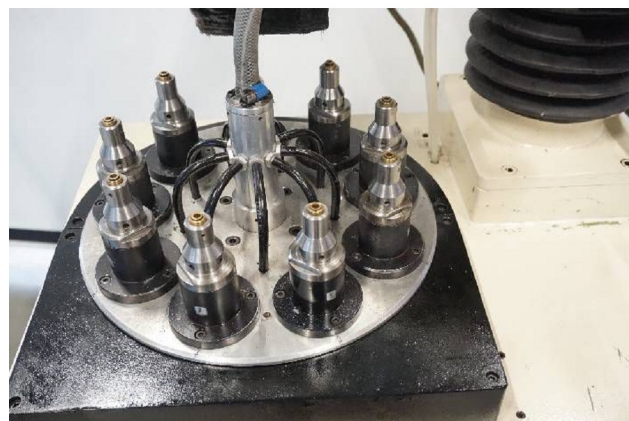

Machine

No inventaire **15885**
 Descriptif Machine à polir

Marque **BULA**
 Modèle **MP81**
 No série **81104-195-09**
 Année **1973**

Rubrique

Système de serrage Oui

Encombrement

Dimensions (longueur-profondeur-hauteur) 800x800x1600 mm

Poids 260 Kg

Accessoires

Posage 9

Photos

Photos et vidéos HD sur demande.

Caractéristiques techniques (dimensions, poids, etc.) et illustrations sans engagement. Toutes modifications réservées.

No inventaire 15885