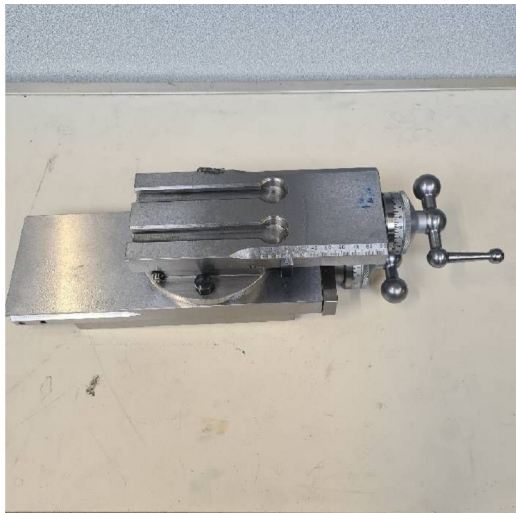

Machine

No inventaire **15884**
Descriptif Chariot à vis

Marque **SCHAUBLIN**
Modèle **102**
No série **30508**
Année **N/A**

Accessoires

Aucun

Photos

Photos et vidéos HD sur demande.

Caractéristiques techniques (dimensions, poids, etc.) et illustrations sans engagement. Toutes modifications réservées.