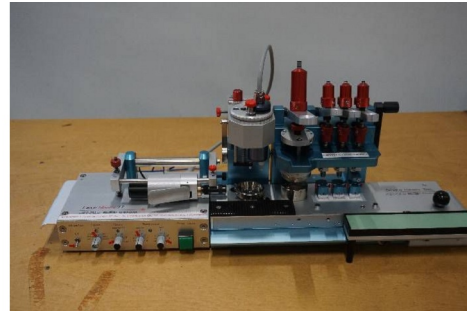

Machine

No inventaire	15860
Descriptif	Machine à poser les
Marque	ATEC-CYL
Modèle	SEVEN HANDS 3BC
No série	3BC-03-05-018
Année	N/A

Accessoires

Aucun

Photos

Photos et vidéos HD sur demande.

Caractéristiques techniques (dimensions, poids, etc.) et illustrations sans engagement. Toutes modifications réservées.