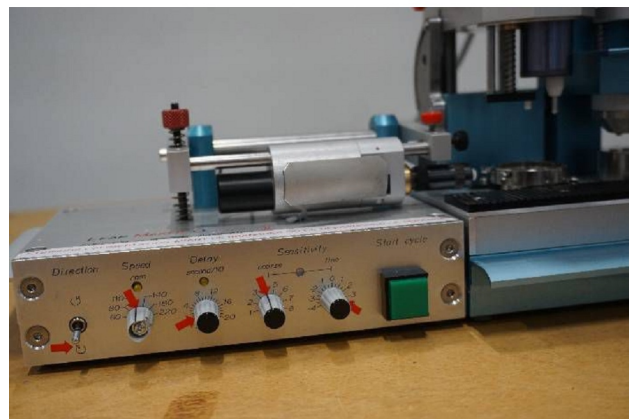

Machine

No inventaire	15860
Descriptif	Machine à poser les
Marque	ATEC-CYL
Modèle	SEVEN HANDS 3BC
No série	3BC-03-05-018
Année	N/A

Accessoires

Aucun

Photos

Photos et vidéos HD sur demande.

Caractéristiques techniques (dimensions, poids, etc.) et illustrations sans engagement. Toutes modifications réservées.