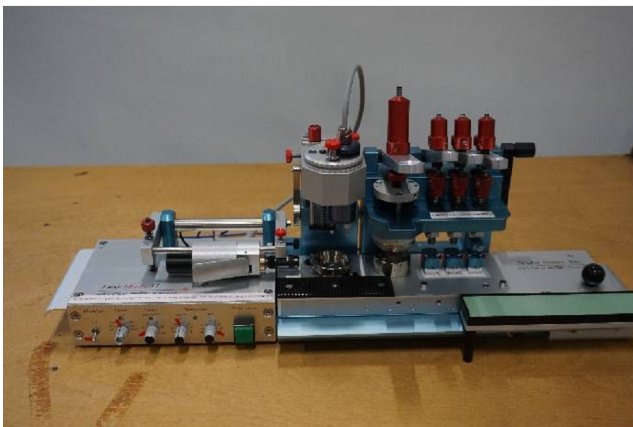

Machine

No inventaire	15860
Descriptif	Machine à poser les
Marque	ATEC-CYL
Modèle	SEVEN HANDS 3BC
No série	3BC-03-05-018
Année	N/A

Accessoires

Aucun

Photos

Photos et vidéos HD sur demande.

Caractéristiques techniques (dimensions, poids, etc.) et illustrations sans engagement. Toutes modifications réservées.