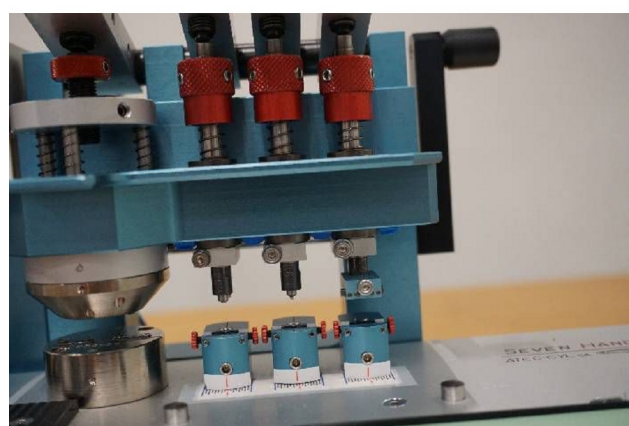

Machine

No inventaire	15860
Descriptif	Machine à poser les
Marque	ATEC-CYL
Modèle	SEVEN HANDS 3BC
No série	3BC-03-05-018
Année	N/A

Accessoires

Aucun

Photos

Photos et vidéos HD sur demande.

Caractéristiques techniques (dimensions, poids, etc.) et illustrations sans engagement. Toutes modifications réservées.

No inventaire 15860

Photos et vidéos HD sur demande.
Caractéristiques techniques (dimensions, poids, etc.) et illustrations sans engagement. Toutes modifications réservées.