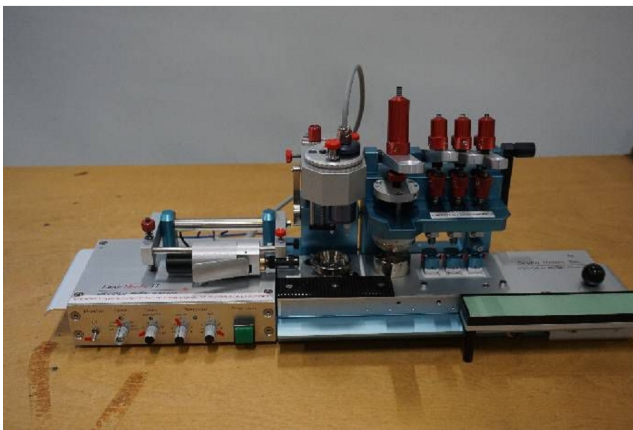

Maschine

Inventar N° **15860**
Beschreibung Maschine zum Zeiger setzen

Fabrikat **ATEC-CYL**
Model **SEVEN HANDS 3BC**
Serien N° **3BC-03-05-018**
Baujahr **N/A**

Zubehöre

Ohne

Bilde

HD Fotos und Videos auf Anfrage.