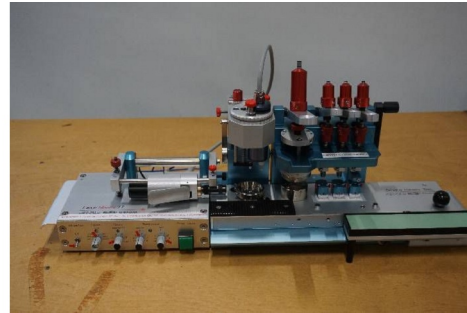

Maschine

Inventar N° **15860**
Beschreibung Maschine zum Zeiger setzen

Fabrikat **ATEC-CYL**
Model **SEVEN HANDS 3BC**
Serien N° **3BC-03-05-018**
Baujahr **N/A**

Zubehöre

Ohne

Bilde

HD Fotos und Videos auf Anfrage.