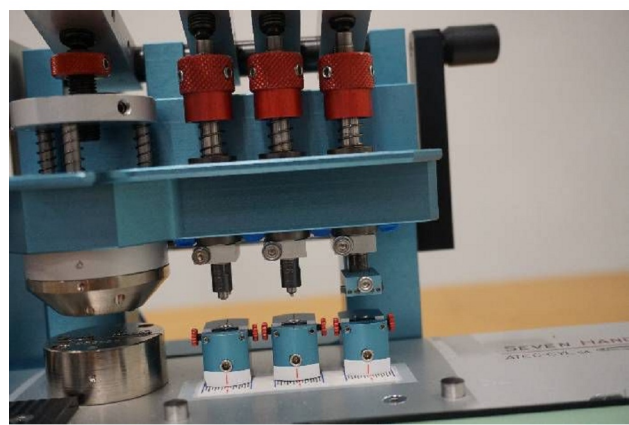

Maschine

Inventar N° **15860**
Beschreibung Maschine zum Zeiger setzen

Fabrikat **ATEC-CYL**
Model **SEVEN HANDS 3BC**
Serien N° **3BC-03-05-018**
Baujahr **N/A**

Zubehöre

Ohne

Bilde

HD Fotos und Videos auf Anfrage.