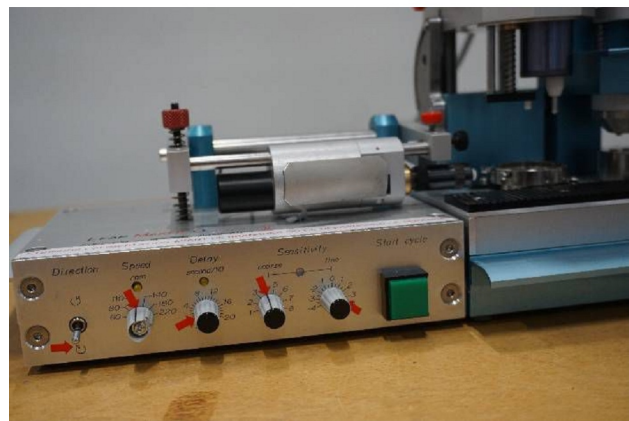

Maschine

Inventar N° **15860**
Beschreibung Maschine zum Zeiger setzen

Fabrikat **ATEC-CYL**
Model **SEVEN HANDS 3BC**
Serien N° **3BC-03-05-018**
Baujahr **N/A**

Zubehöre

Ohne

Bilde

HD Fotos und Videos auf Anfrage.