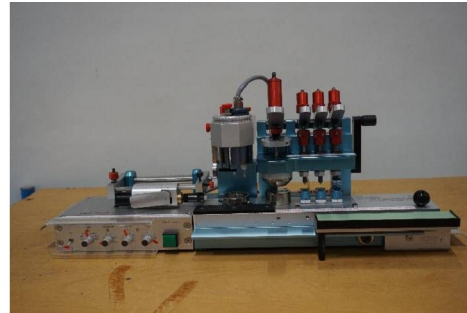

## Maschine

Inventar N° **15859**  
Beschreibung Maschine zum Zeiger setzen

Fabrikat **ATEC-CYL**  
Modell **SEVEN HANDS 3BC**  
Serien N° **3BC-03-04-015**  
Baujahr **N/A**