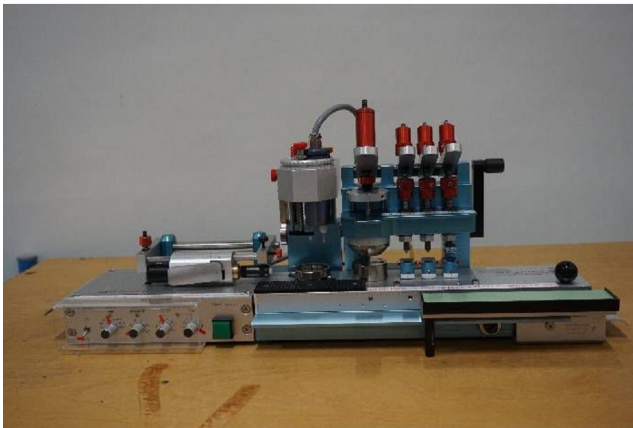

Zubehöre

Ohne

Bilde

HD Fotos und Videos auf Anfrage.
Technische Spezifikationen (Abmessungen, Gewichtsangaben, usw.) und Abbildungen unverbindlich. Änderungen vorbehalten.