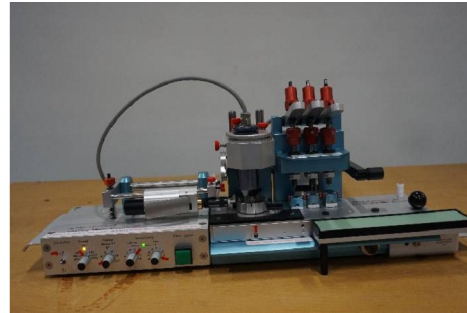

## Machine

No inventaire	<b>15858</b>
Descriptif	Machine à poser les
Marque	<b>ATEC-CYL</b>
Modèle	<b>SEVEN HANDS 3B</b>
No série	<b>3B-05-07-041 312</b>
Année	<b>N/A</b>