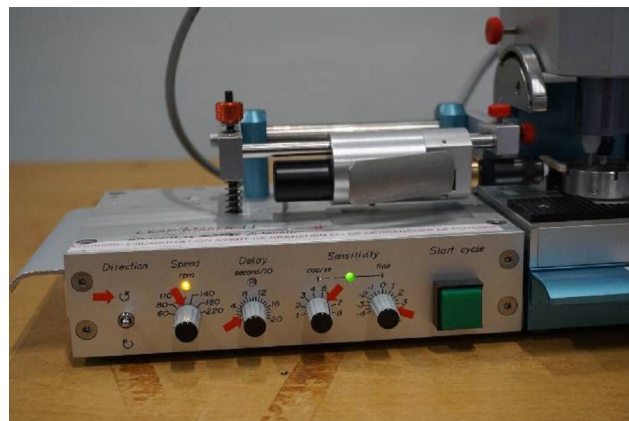

Accessoires

Aucun

Photos

Photos et vidéos HD sur demande.

Caractéristiques techniques (dimensions, poids, etc.) et illustrations sans engagement. Toutes modifications réservées.