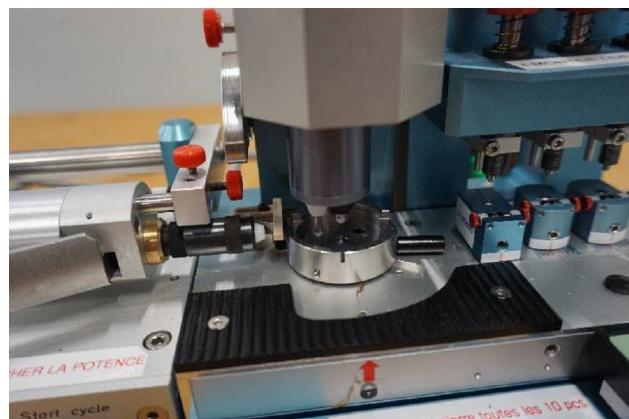

Accessoires

Aucun

Photos

Photos et vidéos HD sur demande.

Caractéristiques techniques (dimensions, poids, etc.) et illustrations sans engagement. Toutes modifications réservées.