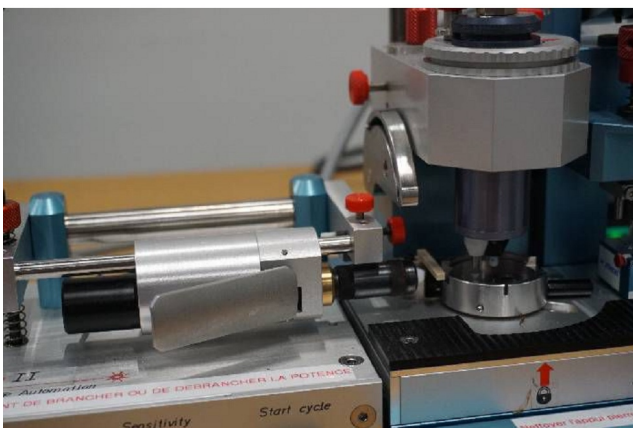

Accessoires

Aucun

Photos

Photos et vidéos HD sur demande.

Caractéristiques techniques (dimensions, poids, etc.) et illustrations sans engagement. Toutes modifications réservées.