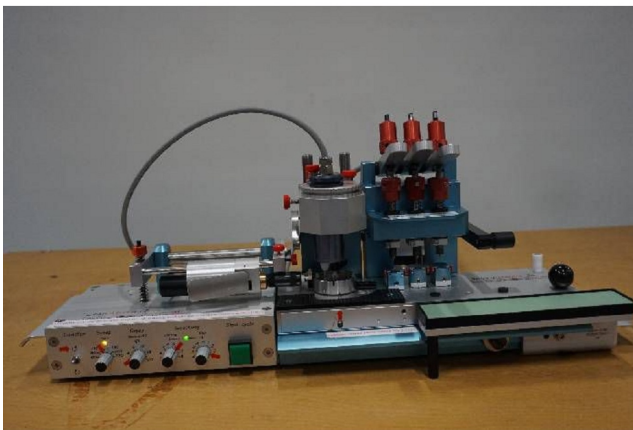

Accessoires

Aucun

Photos

Photos et vidéos HD sur demande.

Caractéristiques techniques (dimensions, poids, etc.) et illustrations sans engagement. Toutes modifications réservées.