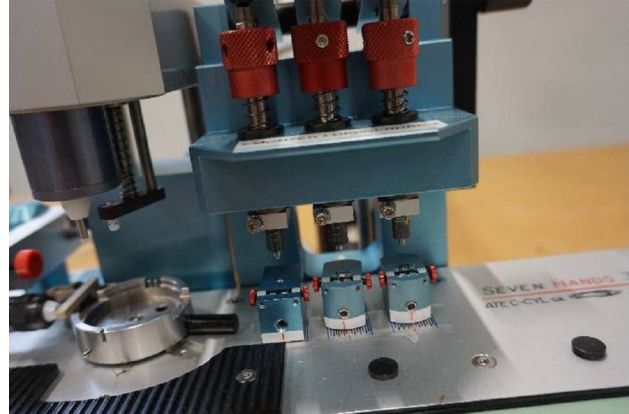

No inventaire 15858

Photos et vidéos HD sur demande.
Caractéristiques techniques (dimensions, poids, etc.) et illustrations sans engagement. Toutes modifications réservées.