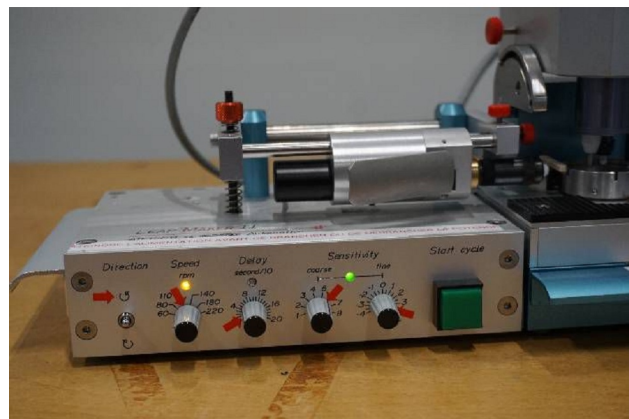

Zubehöre

Ohne

Bilde

HD Fotos und Videos auf Anfrage.

Technische Spezifikationen (Abmessungen, Gewichtsangaben, usw.) und Abbildungen unverbindlich. Änderungen vorbehalten.