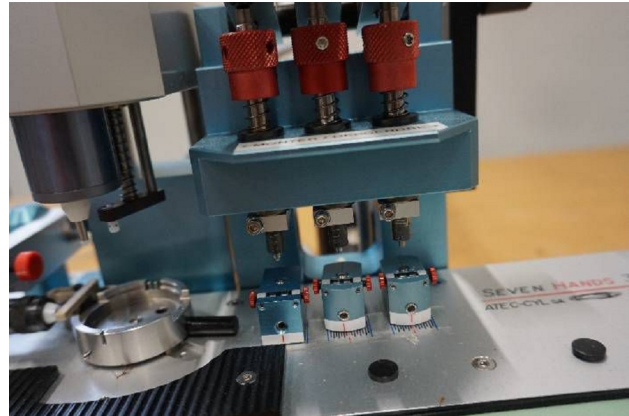

Inventar N° 15858

HD Fotos und Videos auf Anfrage.
Technische Spezifikationen (Abmessungen, Gewichtsangaben, usw.) und Abbildungen unverbindlich. Änderungen vorbehalten.