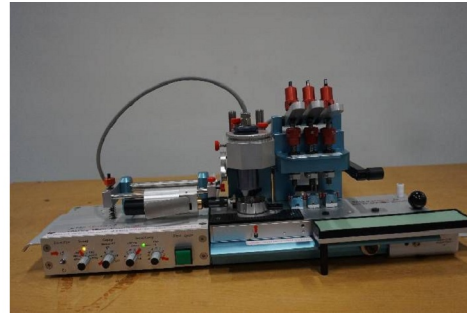

## Maschine

Inventar N°	<b>15858</b>
Beschreibung	Maschine zum Zeiger setzen
Fabrikat	<b>ATEC-CYL</b>
Model	<b>SEVEN HANDS 3B</b>
Serien N°	<b>3B-05-07-041 312</b>
Baujahr	<b>N/A</b>