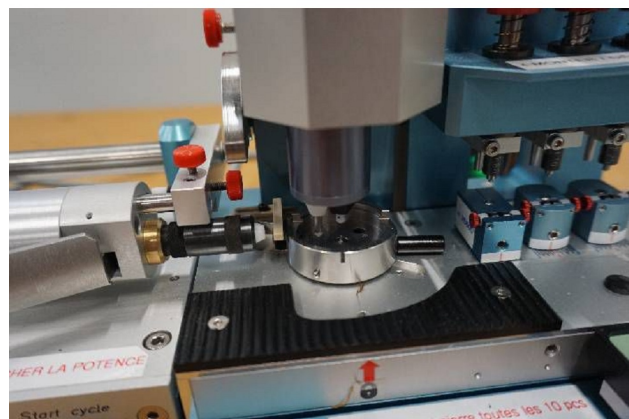

Zubehöre

Ohne

Bilde

HD Fotos und Videos auf Anfrage.

Technische Spezifikationen (Abmessungen, Gewichtsangaben, usw.) und Abbildungen unverbindlich. Änderungen vorbehalten.