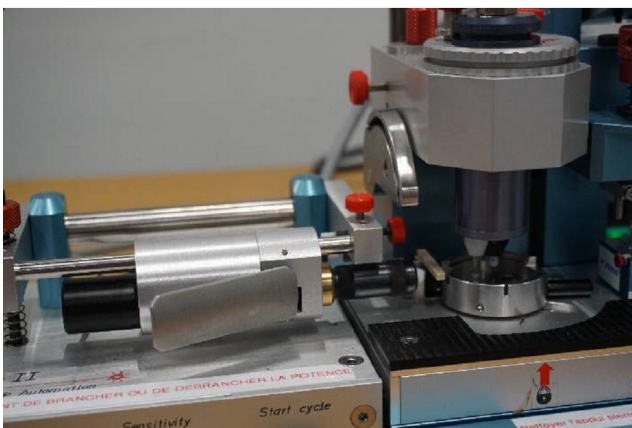

Zubehöre

Ohne

Bilde

HD Fotos und Videos auf Anfrage.

Technische Spezifikationen (Abmessungen, Gewichtsangaben, usw.) und Abbildungen unverbindlich. Änderungen vorbehalten.