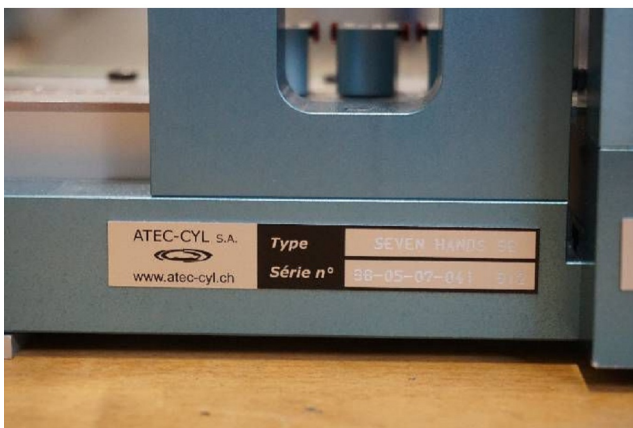

Inventar N° 15858

HD Fotos und Videos auf Anfrage.
Technische Spezifikationen (Abmessungen, Gewichtsangaben, usw.) und Abbildungen unverbindlich. Änderungen vorbehalten.