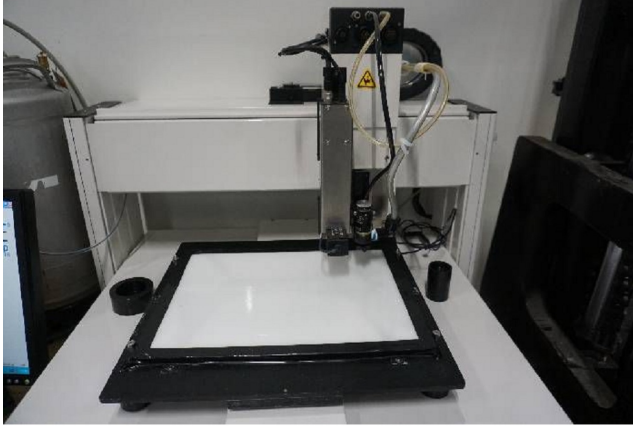

Machine

No inventaire	15855
Descriptif	Encolleuse
Marque	ASYMTEK
Modèle	D-585
No série	31574
Année	2010

Rubrique

Système d'exploitation	Windows XP
Alimentation	100-240 V
Fréquence	50-60 Hz
Courant nominal	5 A
Mouvement	585x525 mm

Accessoires

Aucun

Photos

Photos et vidéos HD sur demande.

Caractéristiques techniques (dimensions, poids, etc.) et illustrations sans engagement. Toutes modifications réservées.

No inventaire 15855

Photos et vidéos HD sur demande.