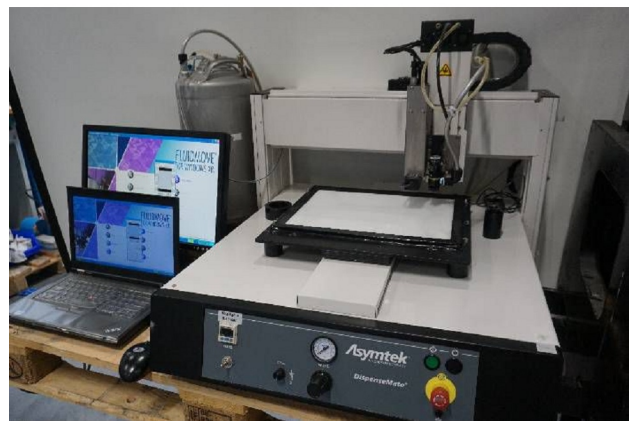

Photos

Photos et vidéos HD sur demande.

Caractéristiques techniques (dimensions, poids, etc.) et illustrations sans engagement. Toutes modifications réservées.