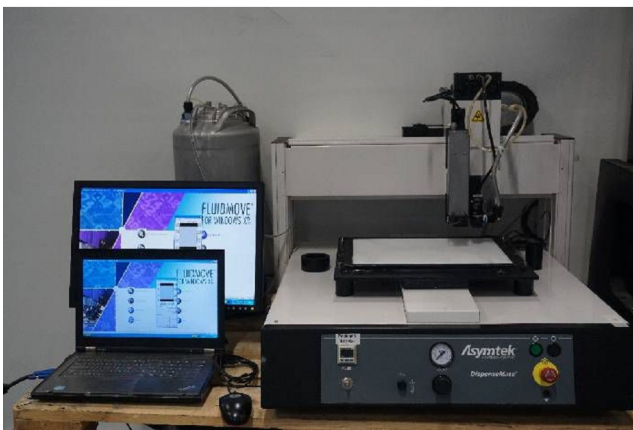

Photos

Photos et vidéos HD sur demande.

Caractéristiques techniques (dimensions, poids, etc.) et illustrations sans engagement. Toutes modifications réservées.