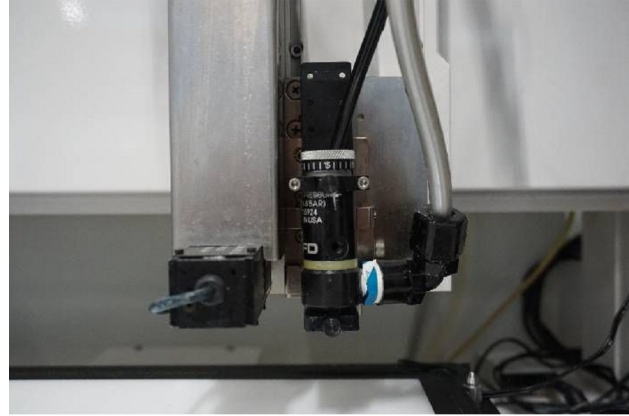

No inventaire 15855

Photos et vidéos HD sur demande.

Caractéristiques techniques (dimensions, poids, etc.) et illustrations sans engagement. Toutes modifications réservées.