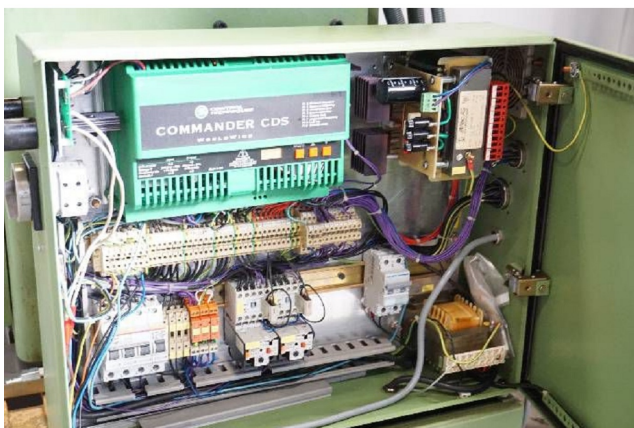

Inventar N° 15844

HD Fotos und Videos auf Anfrage.
Technische Spezifikationen (Abmessungen, Gewichtsangaben, usw.) und Abbildungen unverbindlich. Änderungen vorbehalten.