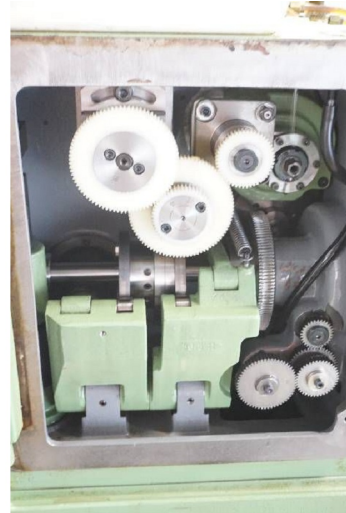

Inventar N° 15844

HD Fotos und Videos auf Anfrage.
Technische Spezifikationen (Abmessungen, Gewichtsangaben, usw.) und Abbildungen unverbindlich. Änderungen vorbehalten.