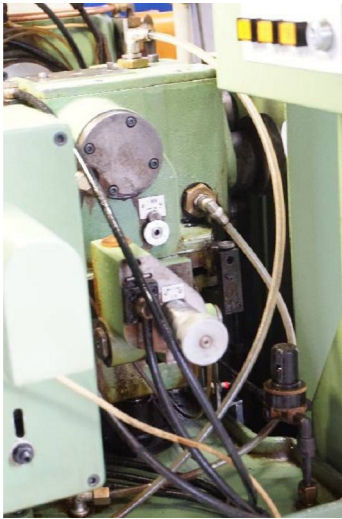

Inventar N° 15844

HD Fotos und Videos auf Anfrage.
Technische Spezifikationen (Abmessungen, Gewichtsangaben, usw.) und Abbildungen unverbindlich. Änderungen vorbehalten.