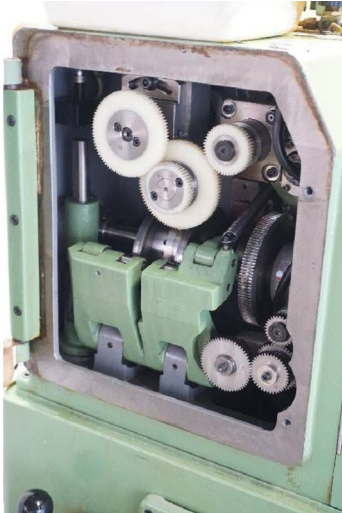

Inventar N° 15844

HD Fotos und Videos auf Anfrage.
Technische Spezifikationen (Abmessungen, Gewichtsangaben, usw.) und Abbildungen unverbindlich. Änderungen vorbehalten.