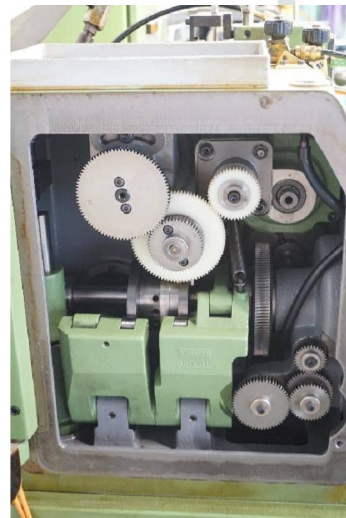

Maschine

Inventar N° **15842**
Beschreibung **Abwälzfräsmaschine**

Fabrikat **STRAUSAK**
Model **30 SPS**
Serien N° **12168**
Baujahr **N/A**

Zubehöre

Ohne

Bilde

HD Fotos und Videos auf Anfrage.
Technische Spezifikationen (Abmessungen, Gewichtsangaben, usw.) und Abbildungen unverbindlich. Änderungen vorbehalten.

Inventar N° 15842

HD Fotos und Videos auf Anfrage.
Technische Spezifikationen (Abmessungen, Gewichtsangaben, usw.) und Abbildungen unverbindlich. Änderungen vorbehalten.

Inventar N° **15842**

HD Fotos und Videos auf Anfrage.
Technische Spezifikationen (Abmessungen, Gewichtsangaben, usw.) und Abbildungen unverbindlich. Änderungen vorbehalten.