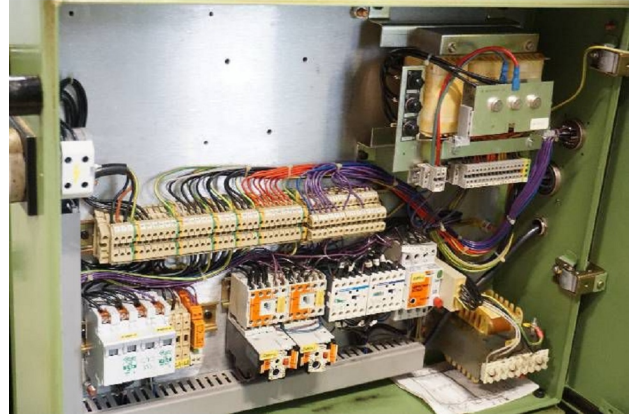

Inventar N° **15842**

HD Fotos und Videos auf Anfrage.
Technische Spezifikationen (Abmessungen, Gewichtsangaben, usw.) und Abbildungen unverbindlich. Änderungen vorbehalten.