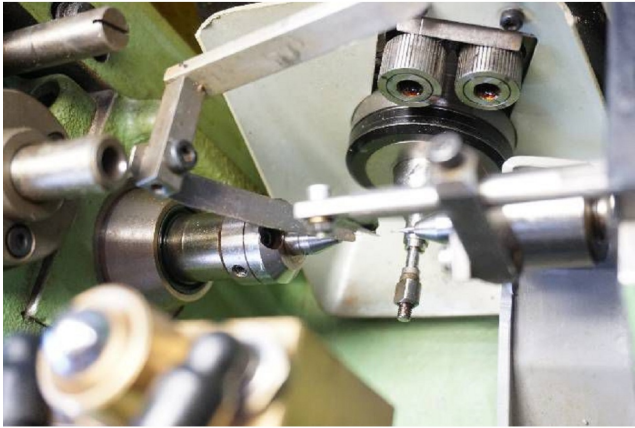

Inventar N° 15841

HD Fotos und Videos auf Anfrage.
Technische Spezifikationen (Abmessungen, Gewichtsangaben, usw.) und Abbildungen unverbindlich. Änderungen vorbehalten.