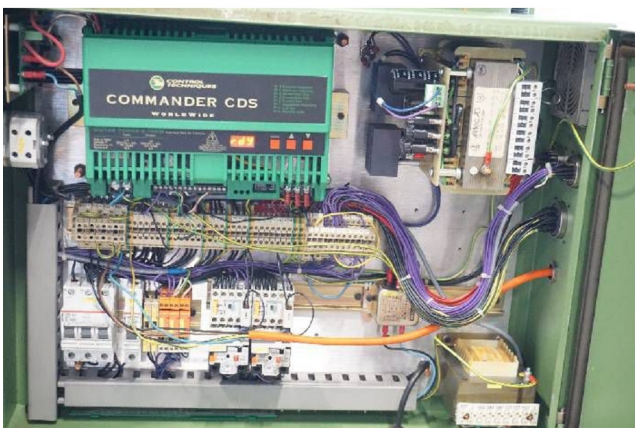

Inventar N° 15841

HD Fotos und Videos auf Anfrage.
Technische Spezifikationen (Abmessungen, Gewichtsangaben, usw.) und Abbildungen unverbindlich. Änderungen vorbehalten.