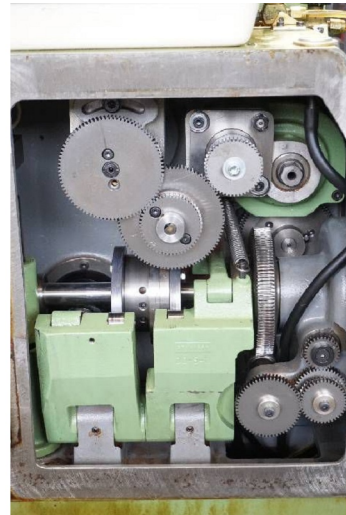

Inventar N° 15841

HD Fotos und Videos auf Anfrage.
Technische Spezifikationen (Abmessungen, Gewichtsangaben, usw.) und Abbildungen unverbindlich. Änderungen vorbehalten.