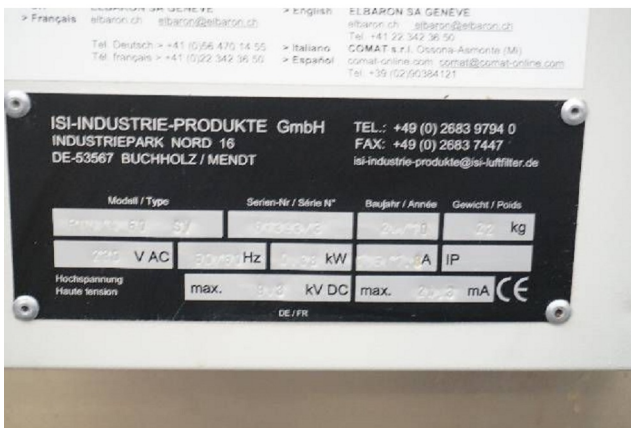

Maschine

Inventar N° **15793**
Beschreibung **Kühlmittel- nebelabsaugung**

Fabrikat **ELBARON**
Model **RON/A 60 SV**
Serien N° **61393/3**
Baujahr **2010**

Rubrik

| | |
|------------------------|----------------|
| Elektrischer anschluss | 230 Volts |
| Elektrischer anschluss | 50 Hz |
| Leistung | 0,328 Kw |
| Leistung | 1.55 A |
| Abmessungen: l x b x h | 380x470x700 mm |
| Gewicht | 22 kg |

Zubehöre

Ohne

Bilde

HD Fotos und Videos auf Anfrage.

Technische Spezifikationen (Abmessungen, Gewichtsangaben, usw.) und Abbildungen unverbindlich. Änderungen vorbehalten.

Inventar N° **15793**

HD Fotos und Videos auf Anfrage.
 Technische Spezifikationen (Abmessungen, Gewichtsangaben, usw.) und Abbildungen unverbindlich. Änderungen vorbehalten.