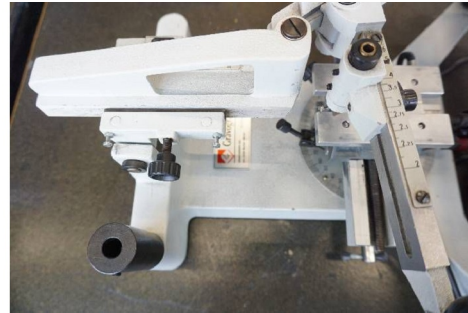

Machine

No inventaire **15783**
Descriptif Graveuse

Marque **GRAVOGRAPH**
Modèle **IM3**
No série **151530/0601**
Année **N/A**

Rubrique

Vitesse de la broche 18000 t/min
Branchement 220-240 V
Puissance installée 0.7 A

Accessoires

Aucun

Photos

Photos et vidéos HD sur demande.

Caractéristiques techniques (dimensions, poids, etc.) et illustrations sans engagement. Toutes modifications réservées.

No inventaire 15783

Photos et vidéos HD sur demande.
Caractéristiques techniques (dimensions, poids, etc.) et illustrations sans engagement. Toutes modifications réservées.