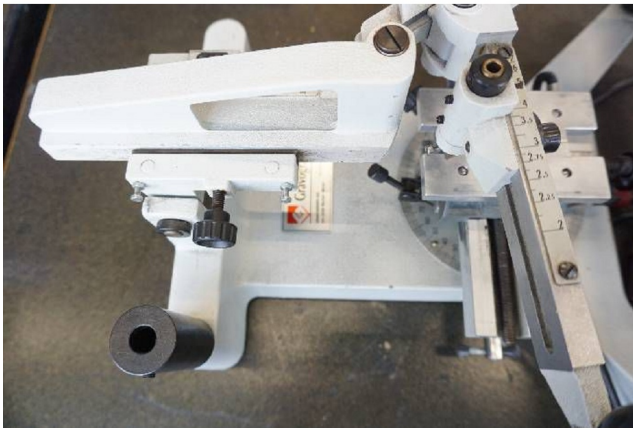

Machine

No inventaire **15783**
Descriptif Graveuse

Marque **GRAVOGRAPH**
Modèle **IM3**
No série **151530/0601**
Année **N/A**

Rubrique

Vitesse de la broche 18000 t/min
Branchement 220-240 V
Puissance installée 0.7 A

Accessoires

Aucun

Photos

Photos et vidéos HD sur demande.

Caractéristiques techniques (dimensions, poids, etc.) et illustrations sans engagement. Toutes modifications réservées.

No inventaire 15783

Photos et vidéos HD sur demande.
Caractéristiques techniques (dimensions, poids, etc.) et illustrations sans engagement. Toutes modifications réservées.