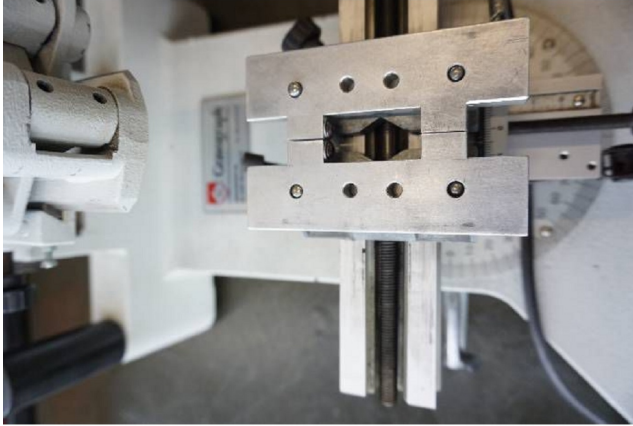

No inventaire 15783

Photos et vidéos HD sur demande.
Caractéristiques techniques (dimensions, poids, etc.) et illustrations sans engagement. Toutes modifications réservées.