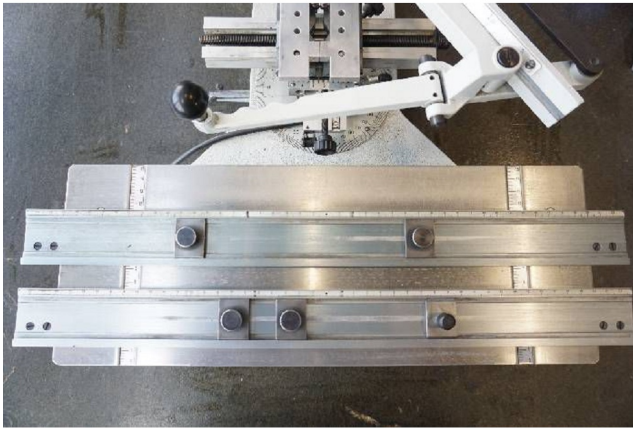

Machine

No inventaire **15783**
Descriptif Graveuse

Marque **GRAVOGRAPH**
Modèle **IM3**
No série **151530/0601**
Année **N/A**

Rubrique

Vitesse de la broche 18000 t/min
Branchement 220-240 V
Puissance installée 0.7 A

Accessoires

Aucun

Photos

Photos et vidéos HD sur demande.

Caractéristiques techniques (dimensions, poids, etc.) et illustrations sans engagement. Toutes modifications réservées.

No inventaire 15783

Photos et vidéos HD sur demande.
Caractéristiques techniques (dimensions, poids, etc.) et illustrations sans engagement. Toutes modifications réservées.