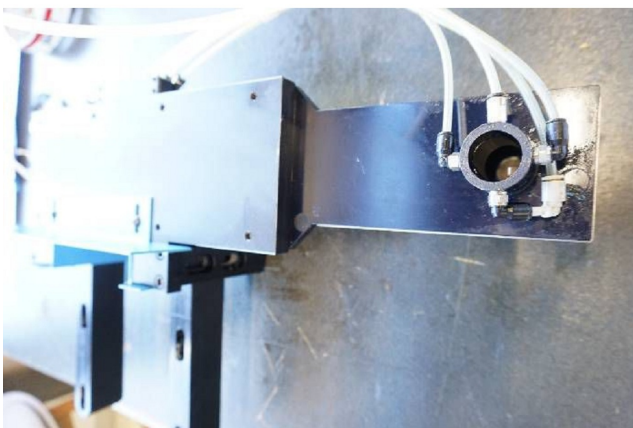

Machine

No inventaire **15753**
Descriptif Porte broche

Marque **ALMAC**
Modèle **PA 700**
No série
Année **N/A**

Accessoires

Aucun

Photos

Photos et vidéos HD sur demande.

Caractéristiques techniques (dimensions, poids, etc.) et illustrations sans engagement. Toutes modifications réservées.