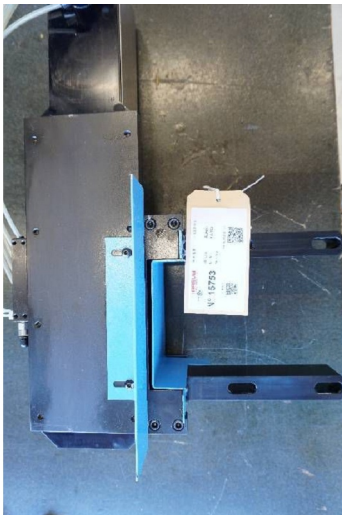

Machine

No inventaire **15753**
Descriptif Porte broche

Marque **ALMAC**
Modèle **PA 700**
No série
Année **N/A**

Accessoires

Aucun

Photos

Photos et vidéos HD sur demande.

Caractéristiques techniques (dimensions, poids, etc.) et illustrations sans engagement. Toutes modifications réservées.