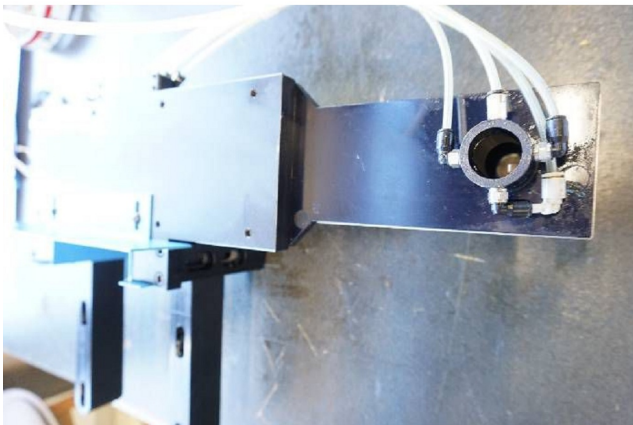

Maschine

Inventar N° **15753**
Beschreibung Porte broche

Fabrikat **ALMAC**
Model **PA 700**
Serien N°
Baujahr **N/A**

Zubehöre

Ohne

Bilde

HD Fotos und Videos auf Anfrage.

Technische Spezifikationen (Abmessungen, Gewichtsangaben, usw.) und Abbildungen unverbindlich. Änderungen vorbehalten.