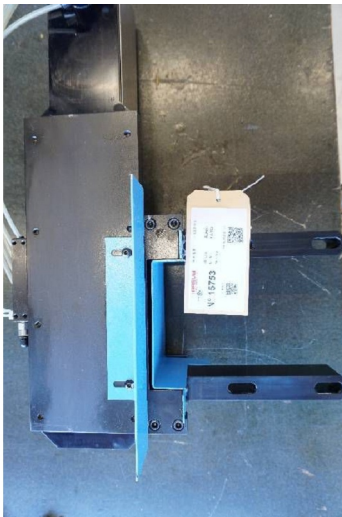

Maschine

Inventar N° **15753**
Beschreibung Porte broche

Fabrikat **ALMAC**
Model **PA 700**
Serien N°
Baujahr **N/A**

Zubehöre

Ohne

Bilde

HD Fotos und Videos auf Anfrage.

Technische Spezifikationen (Abmessungen, Gewichtsangaben, usw.) und Abbildungen unverbindlich. Änderungen vorbehalten.