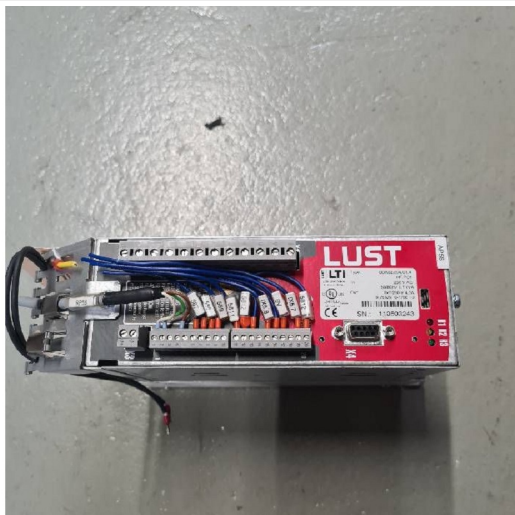

Photos

Photos et vidéos HD sur demande.

Caractéristiques techniques (dimensions, poids, etc.) et illustrations sans engagement. Toutes modifications réservées.