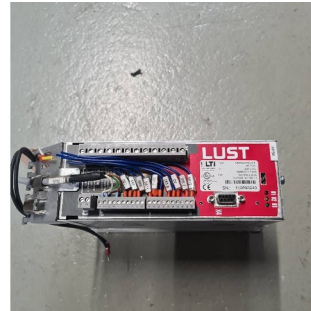

## Machine

No inventaire	<b>15751</b>
Descriptif	Convertisseur de fréquence
Marque	<b>LUST</b>
Modèle	<b>CDA32.004.C1.4</b>
No série	<b>110503243</b>
Année	<b>N/A</b>