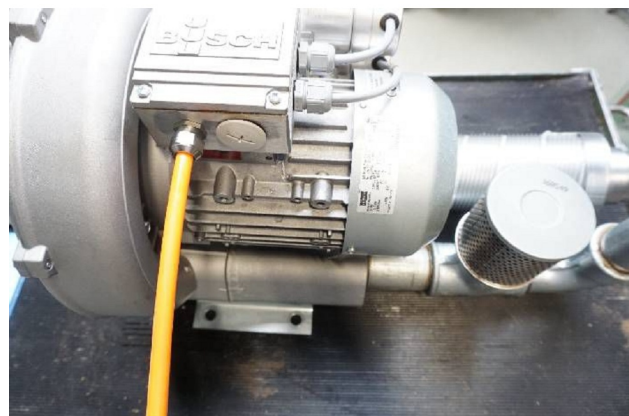

Accessoires

Aucun

Photos

Photos et vidéos HD sur demande.

Caractéristiques techniques (dimensions, poids, etc.) et illustrations sans engagement. Toutes modifications réservées.