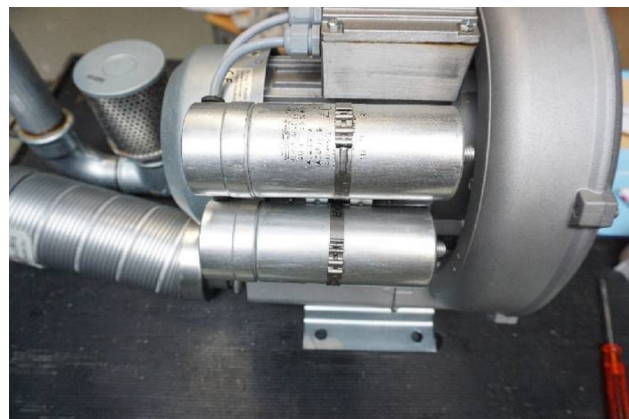

Accessoires

Aucun

Photos

Photos et vidéos HD sur demande.

Caractéristiques techniques (dimensions, poids, etc.) et illustrations sans engagement. Toutes modifications réservées.