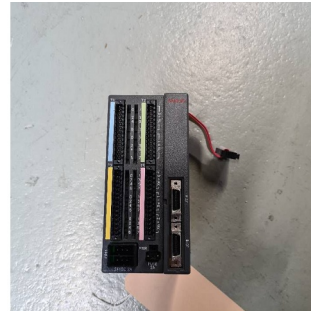

## Machine

Inventory N° **15730**  
Description Terminal I/O

Brand **FANUC**  
Model **A03B-0823-C001**  
Serial No **P001798**  
Year **2009**