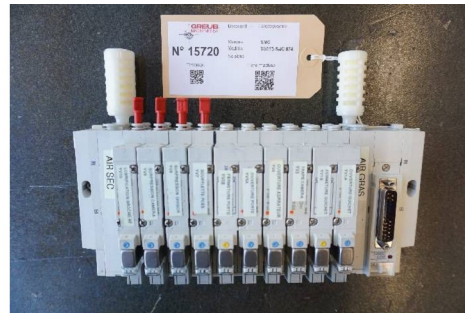

## Machine

No inventaire	<b>15720</b>
Descriptif	Electrovanne
Marque	<b>SMC</b>
Modèle	<b>SS5Y5-KJO 074</b>
No série	
Année	<b>N/A</b>