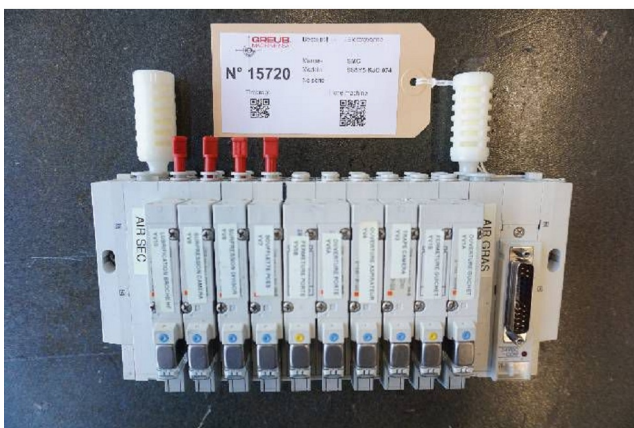

Accessoires

Aucun

Photos

Photos et vidéos HD sur demande.

Caractéristiques techniques (dimensions, poids, etc.) et illustrations sans engagement. Toutes modifications réservées.