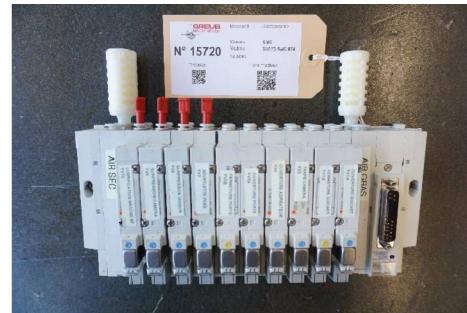

## Machine

Inventory N°	<b>15720</b>
Description	Solenoid valve
Brand	<b>SMC</b>
Model	<b>SS5Y5-KJO 074</b>
Serial No	
Year	<b>N/A</b>